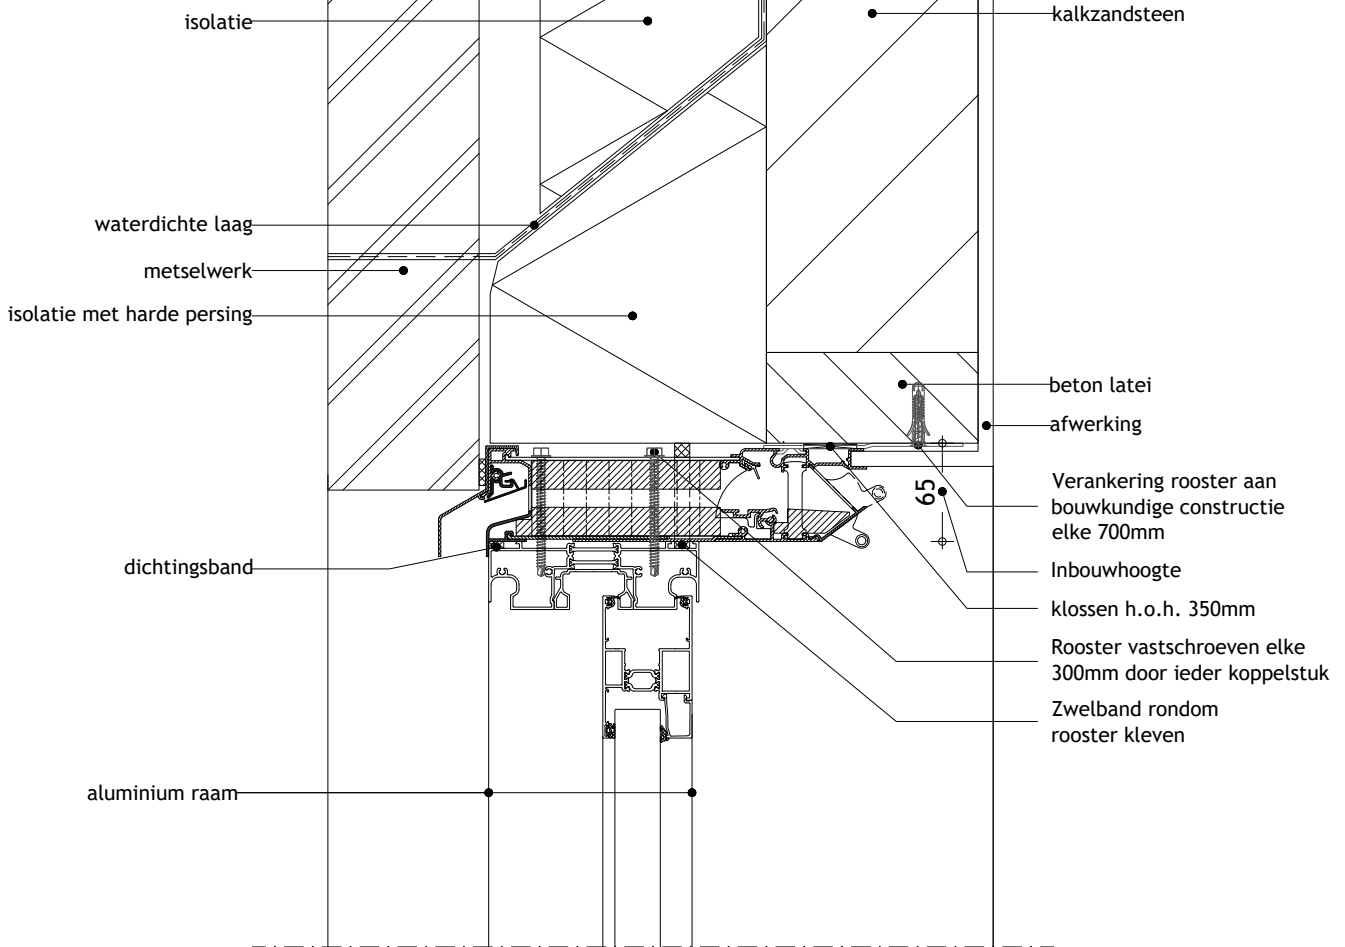

2

1

C

C

B

B

A

A

SkyVent Largo - aluminium raam - half zichtbaar - metselwerk

Datum : 7/06/2021

Schaal : 1:5

Getekend : LVW

Formaat : A4

Tek nr. :
D380

DUCO
Ventilation & Sun Control

we inspire at
www.duco.eu

I.O.V. :

Deze tekening is eigendom van
Vero Duco Nv en mag niet gekopieerd,
noch getoond worden aan derden
zonder schriftelijke toestemming

2

1