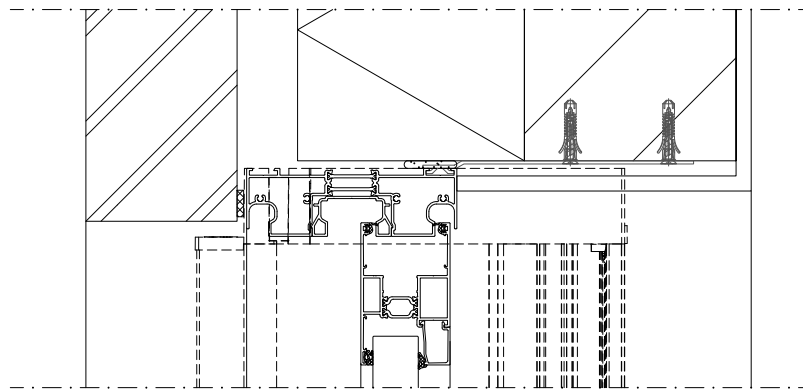

A

A

SkyVent Largo - aluminium raam - half zichtbaar - metselwerk

Datum : 7/06/2021

Schaal : 1:5

Getekend : LVW

Formaat : A4

Tek nr. :
D380

DUCO
Ventilation & Sun Control

we inspire at
www.duco.eu

I.O.V. :

Deze tekening is eigendom van
Vero Duco Nv en mag niet gekopieerd,
noch getoond worden aan derden
zonder schriftelijke toestemming

2

1