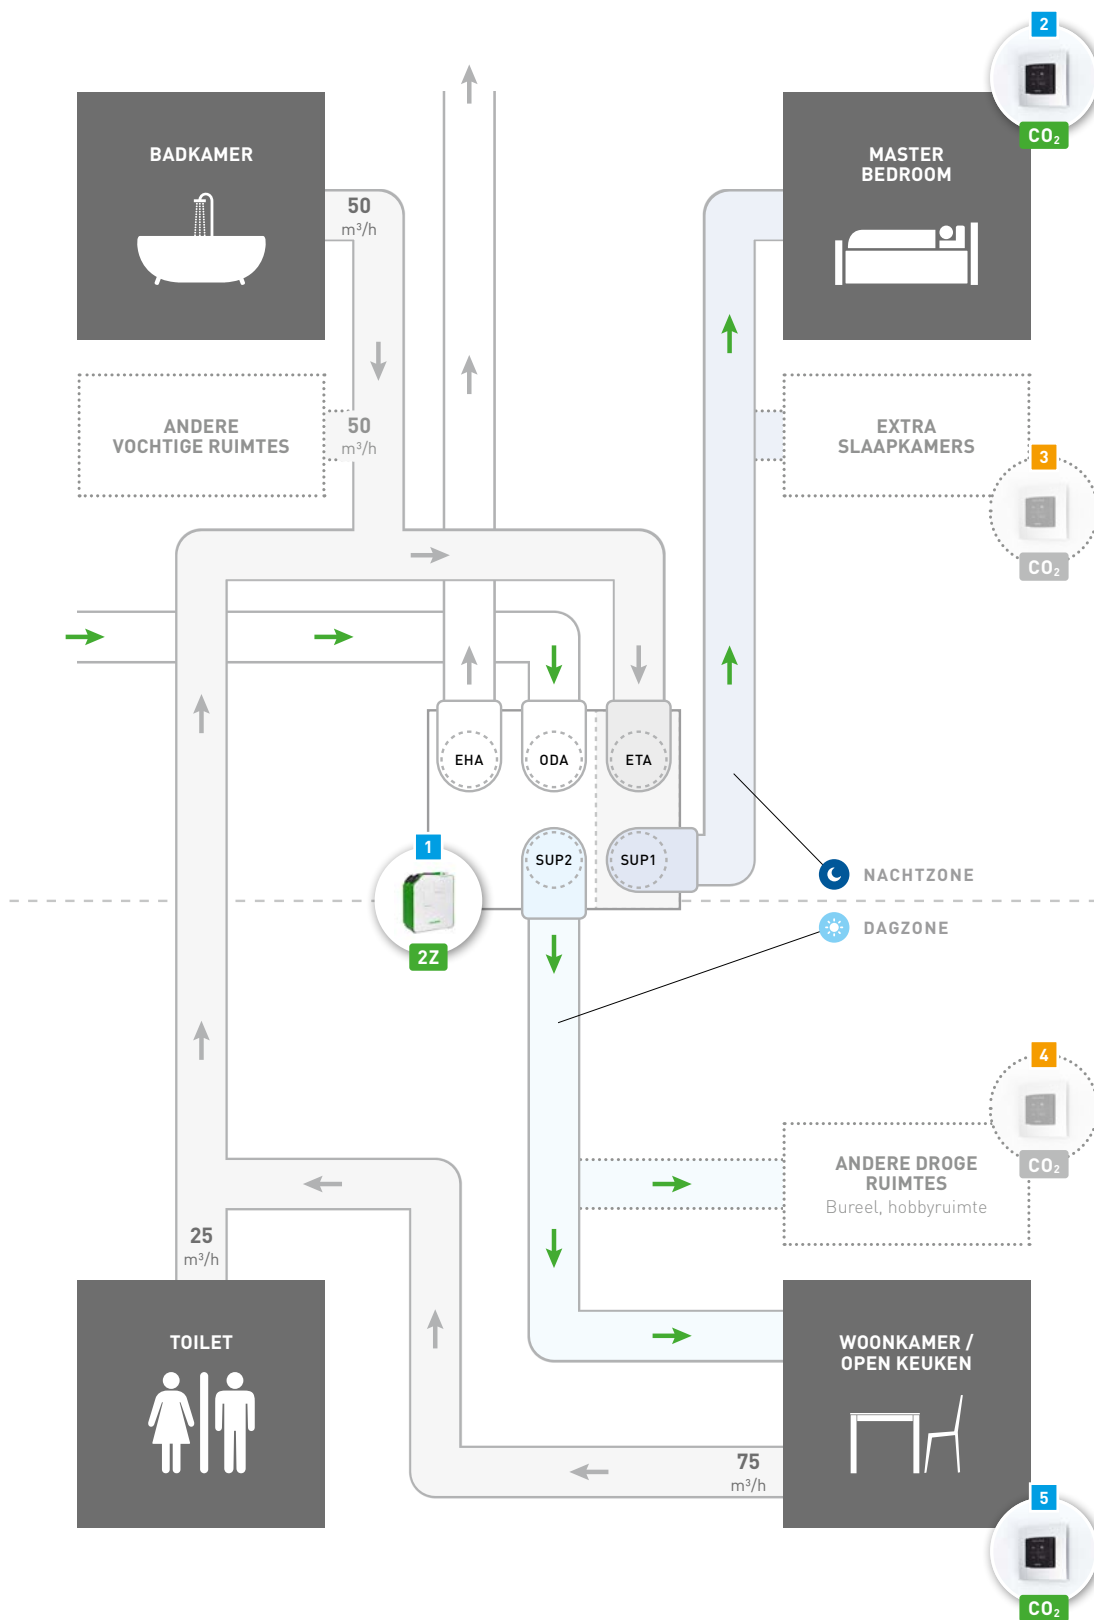

LEGENDE

Benodigde componenten
Deze componenten zijn vereist voor het behalen van de vermelde reductiefactor [zie tabel]

Optionele componenten
voor extra comfort van de bewoner of installateur

Afvoer vervuilde lucht

Toevoer verse lucht

De vermelde debieten zijn minimumdebieten. De illustratie geeft een rechttervariant van de DucoBox Energy Premium weer.