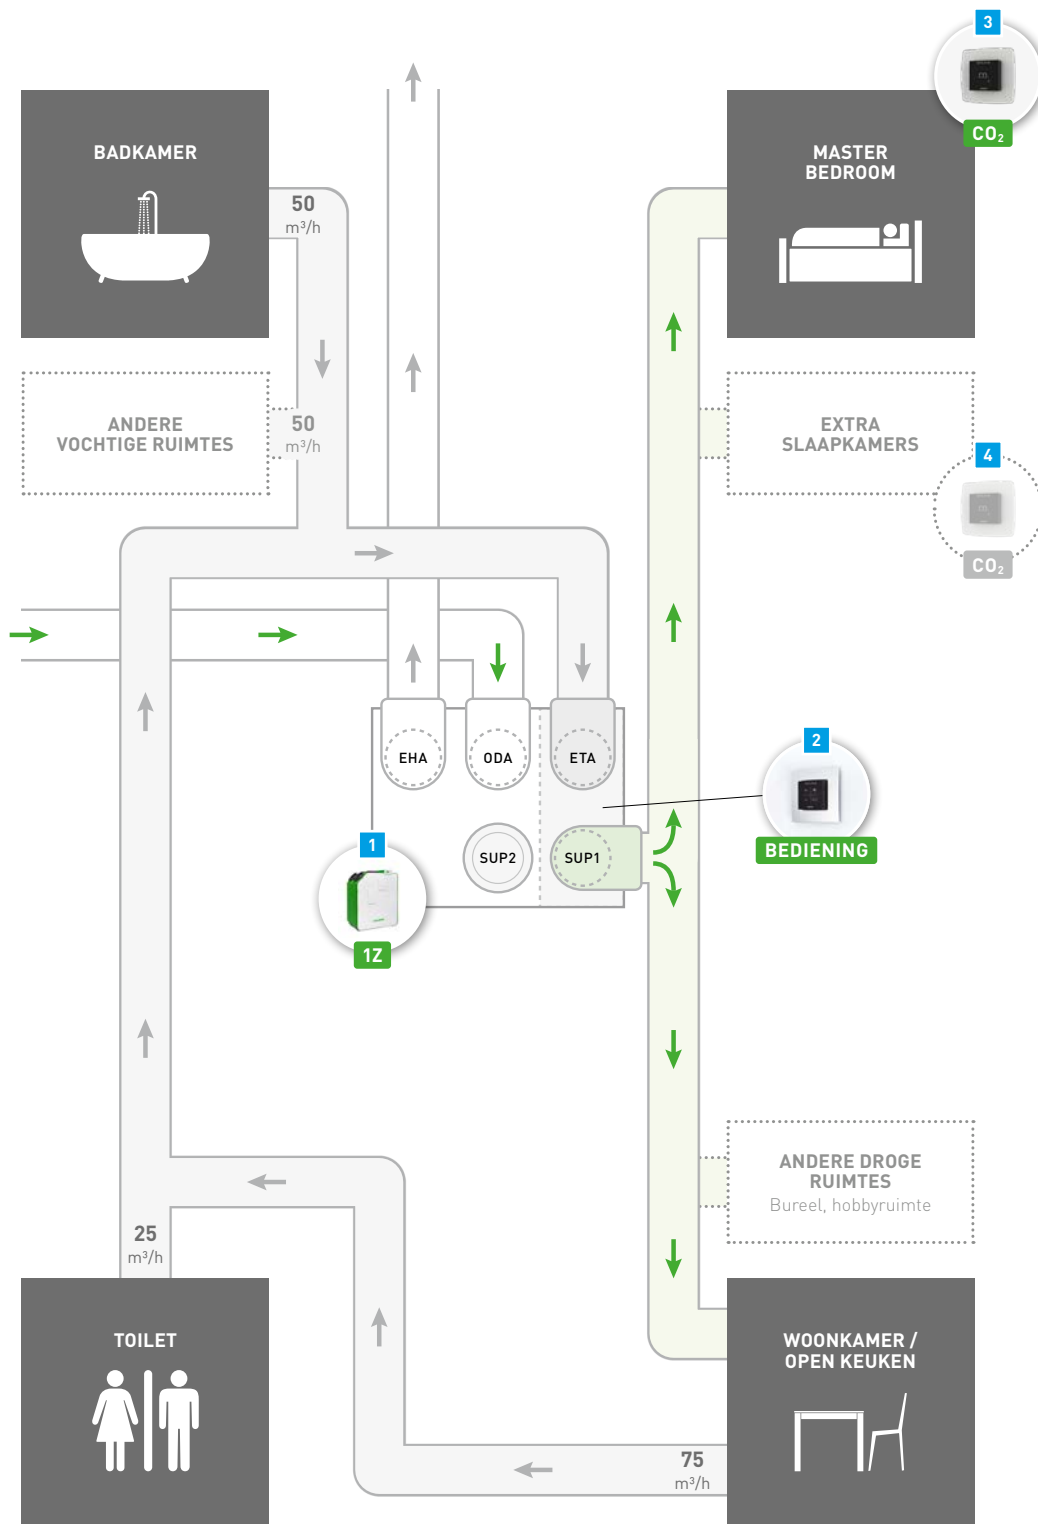

LEGENDE

Benodigde componenten
Deze componenten zijn vereist voor het behalen van de vermelde reductiefactor [zie tabel]

Optionele componenten
voor extra comfort van de bewoner of installateur

Afvoer vervuilde lucht

Toevoer verse lucht

De vermelde debieten zijn minimumdebieten. De illustratie geeft een rechttervariant van de DucoBox Energy Premium weer.