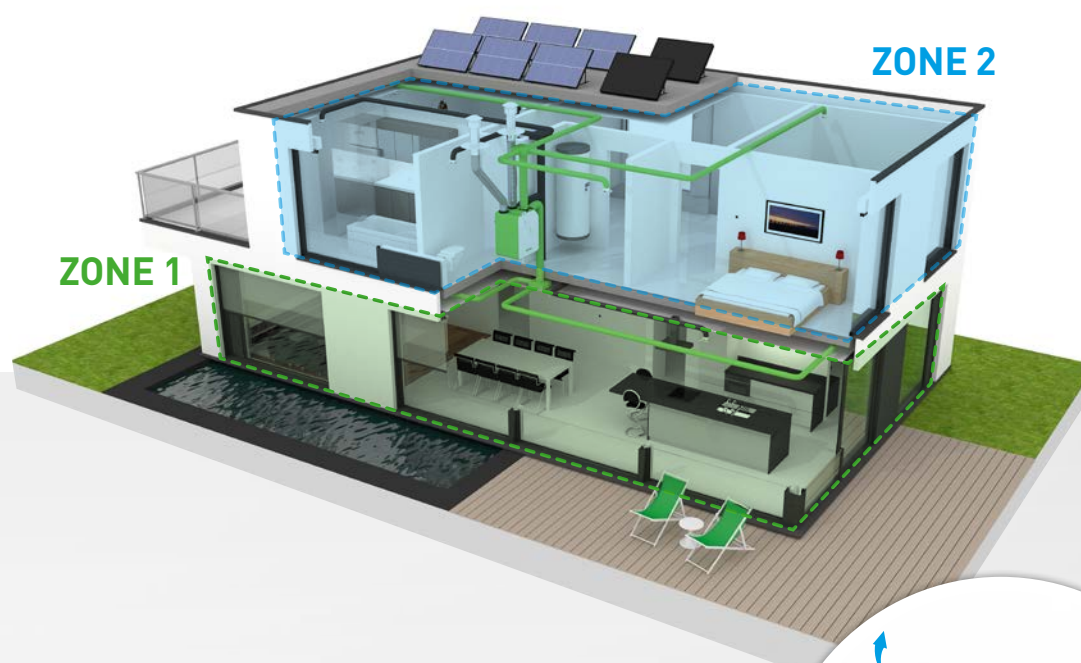

UNIEK BIJ DUCO

SYSTEEM D

DUCO is de enige fabrikant in België die een D-ventilatiesysteem kan aanbieden met een geïntegreerde 2-zone-klep. Met de **DucoBox Energy Premium** en **DucoBox Energy Comfort (Plus)** biedt DUCO een uniek ventilatiesysteem aan waarbij de 2-zonesturing op de toevoer kan gerealiseerd worden.

Als er geen nood is aan ventilatie in een bepaalde zone, wordt die zone ook niet geventileerd. **Kostenbesparingen op verwarming, lager verbruik en geluidscomfort** van de unit zelf (lager toerental) zijn het logische gevolg.

Sensoren nemen nauwgezet de bewegingen van de bewoner in de woning waar. Hierdoor kan er **automatisch** worden bepaald waar, wanneer én in welke hoeveelheid er dient te worden geventileerd.

Door de beide zones met een ingebouwde klep afzonderlijk aan te sturen, is het verbruik van de EC-ventilatoren aanzienlijk lager, wat zich vertaalt in de **hoogste EPB-reductie** en **A+ energielabel**.