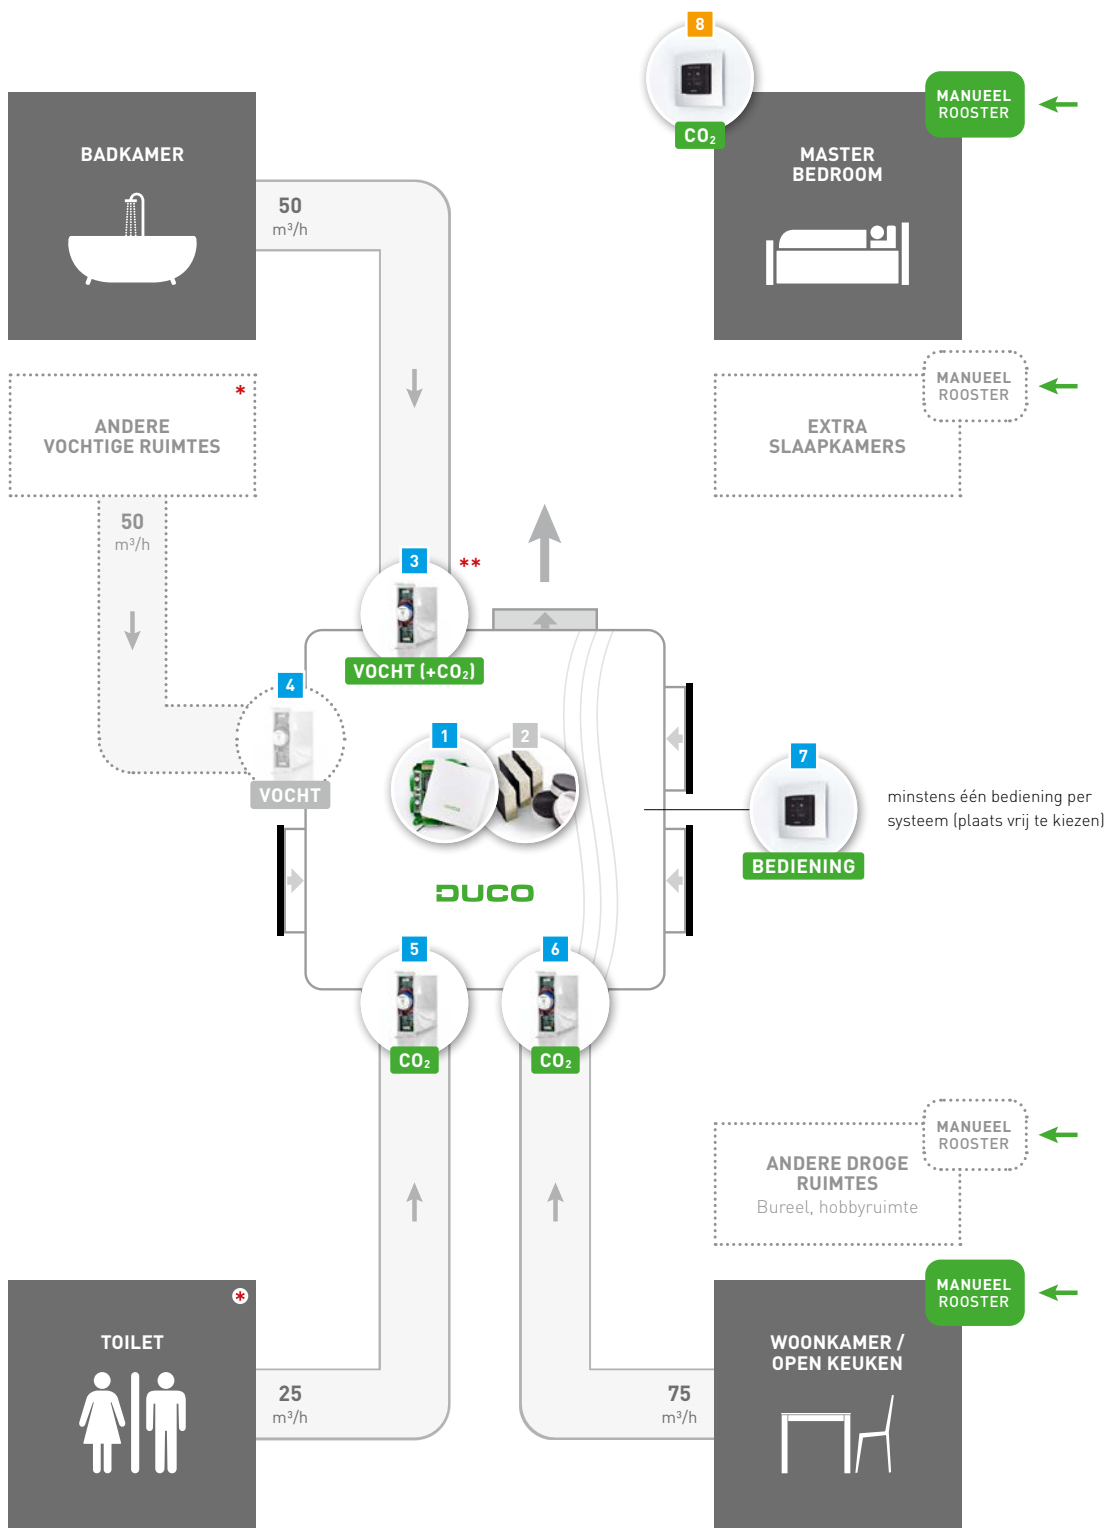

LEGENDE

Benodigde componenten
Deze componenten zijn vereist voor het behalen van de vermelde reductiefactor (zie tabel)

Optionele componenten
voor extra comfort van de bewoner of installateur

→ Afvoer vervuilde lucht
→ Toevoer verse lucht

De vermelde debieten zijn minimumdebieten.
* Per extra ruimte moet een afzonderlijke aansluiting op de DucoBox Focus worden voorzien.
** Bij badkamers met WC is een Vocht/CO₂ Regelklep vereist. Bij badkamers zonder WC voldoet een Vocht Regelklep (zonder CO₂).