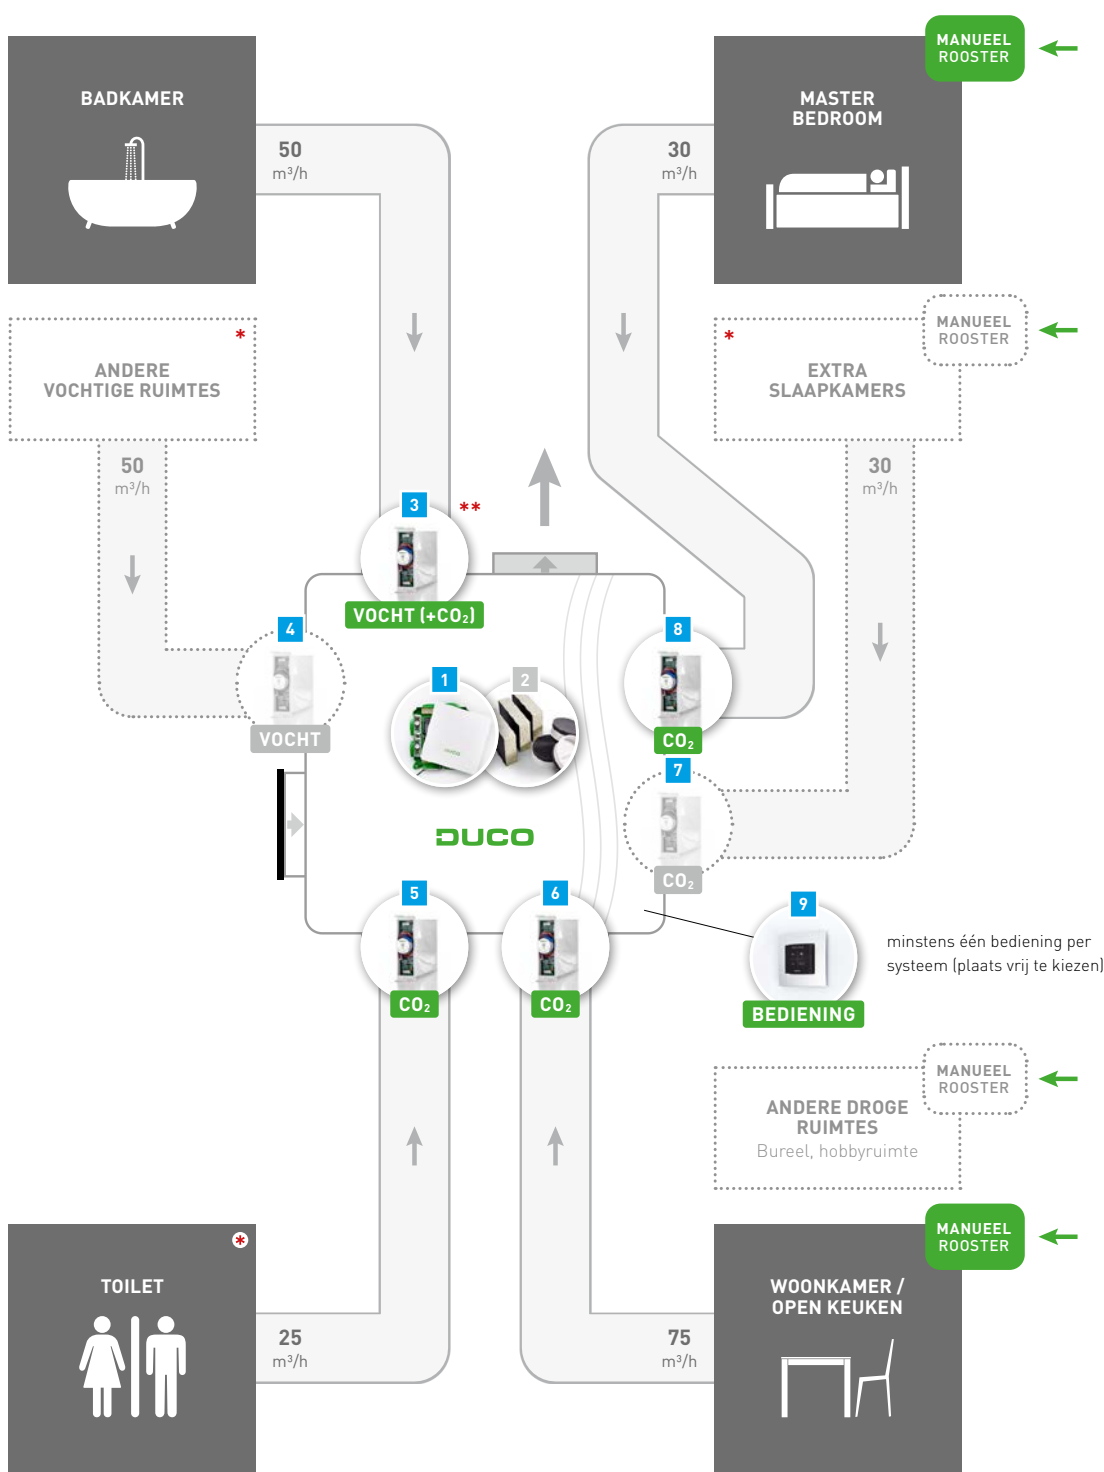

minstens één bediening per systeem (plaats vrij te kiezen)

LEGENDE

Benodigde componenten
Deze componenten zijn vereist voor het behalen van de vermelde reductiefactor (zie tabel)

Optionele componenten
voor extra comfort van de bewoner of installateur

→ Afvoer vervuilde lucht
→ Toevoer verse lucht

De vermelde debieten zijn minimumdebieten.
* Per extra ruimte moet een afzonderlijke aansluiting op de DucoBox Focus worden voorzien.
** Bij badkamers met WC is een Vocht/CO₂ Regelklep vereist. Bij badkamers zonder WC voldoet een Vocht Regelklep (zonder CO₂).