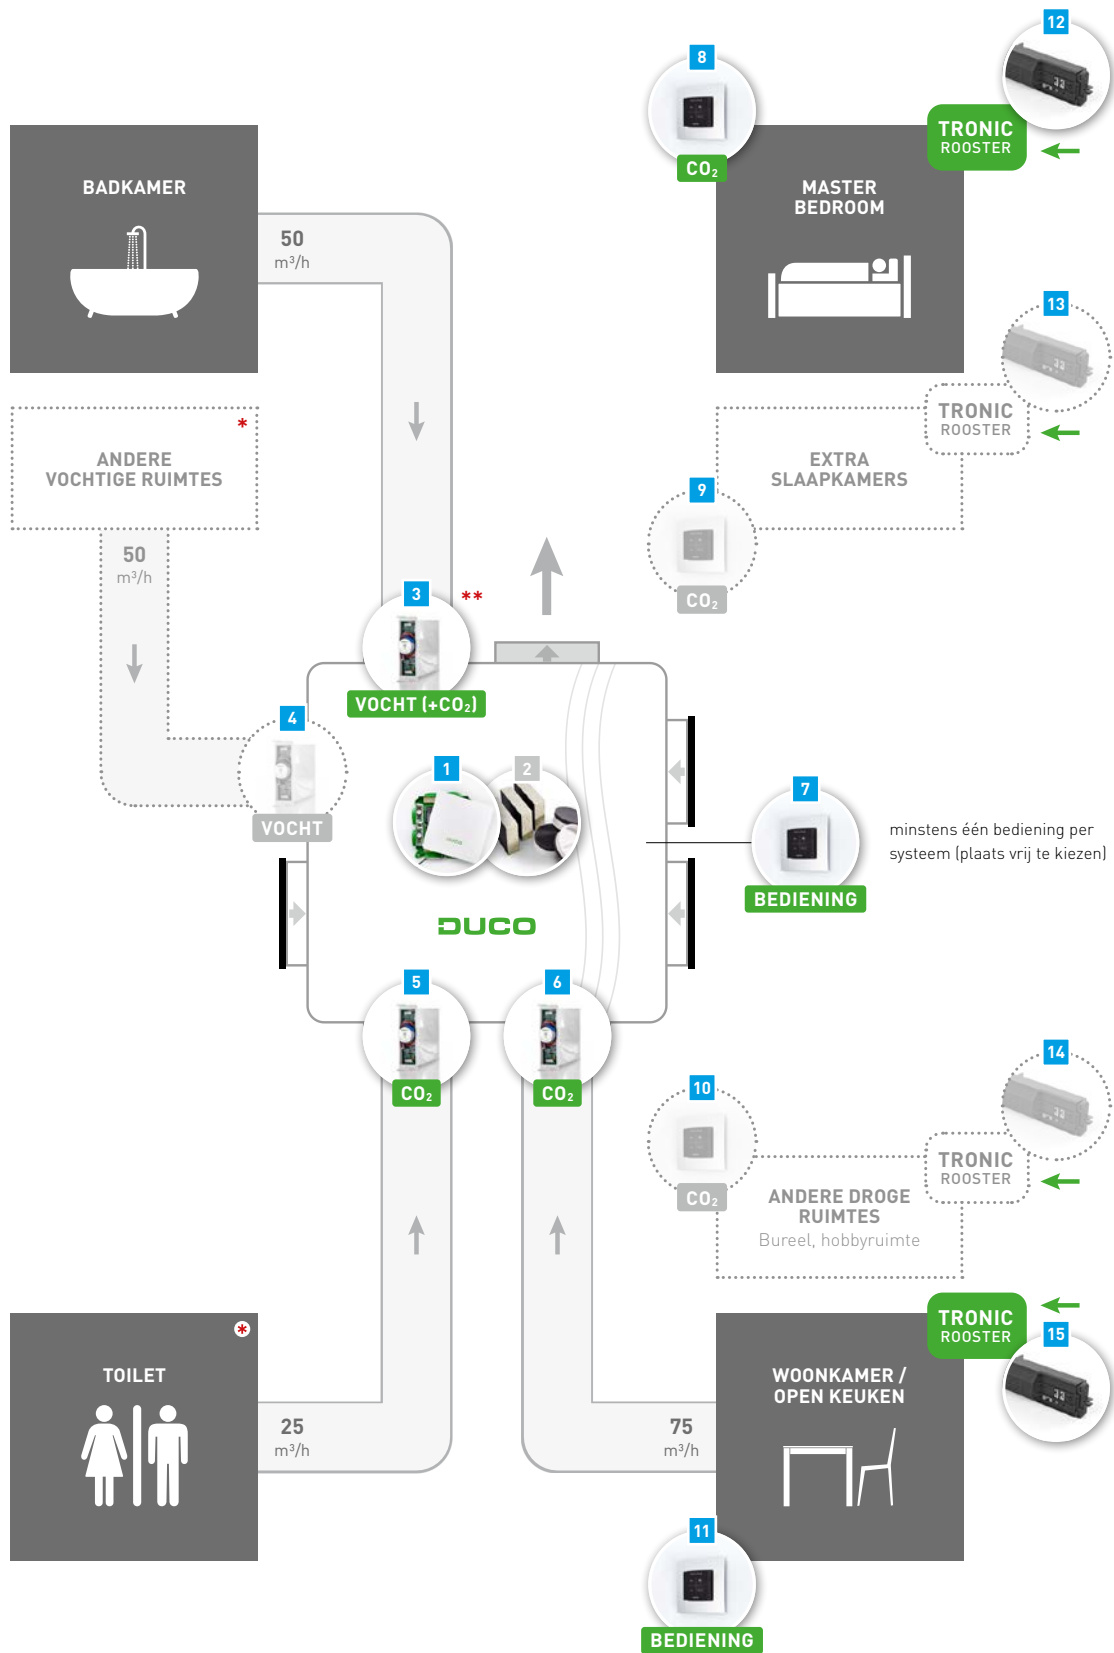

STURING OP  
TOEVOER EN  
AFVOER