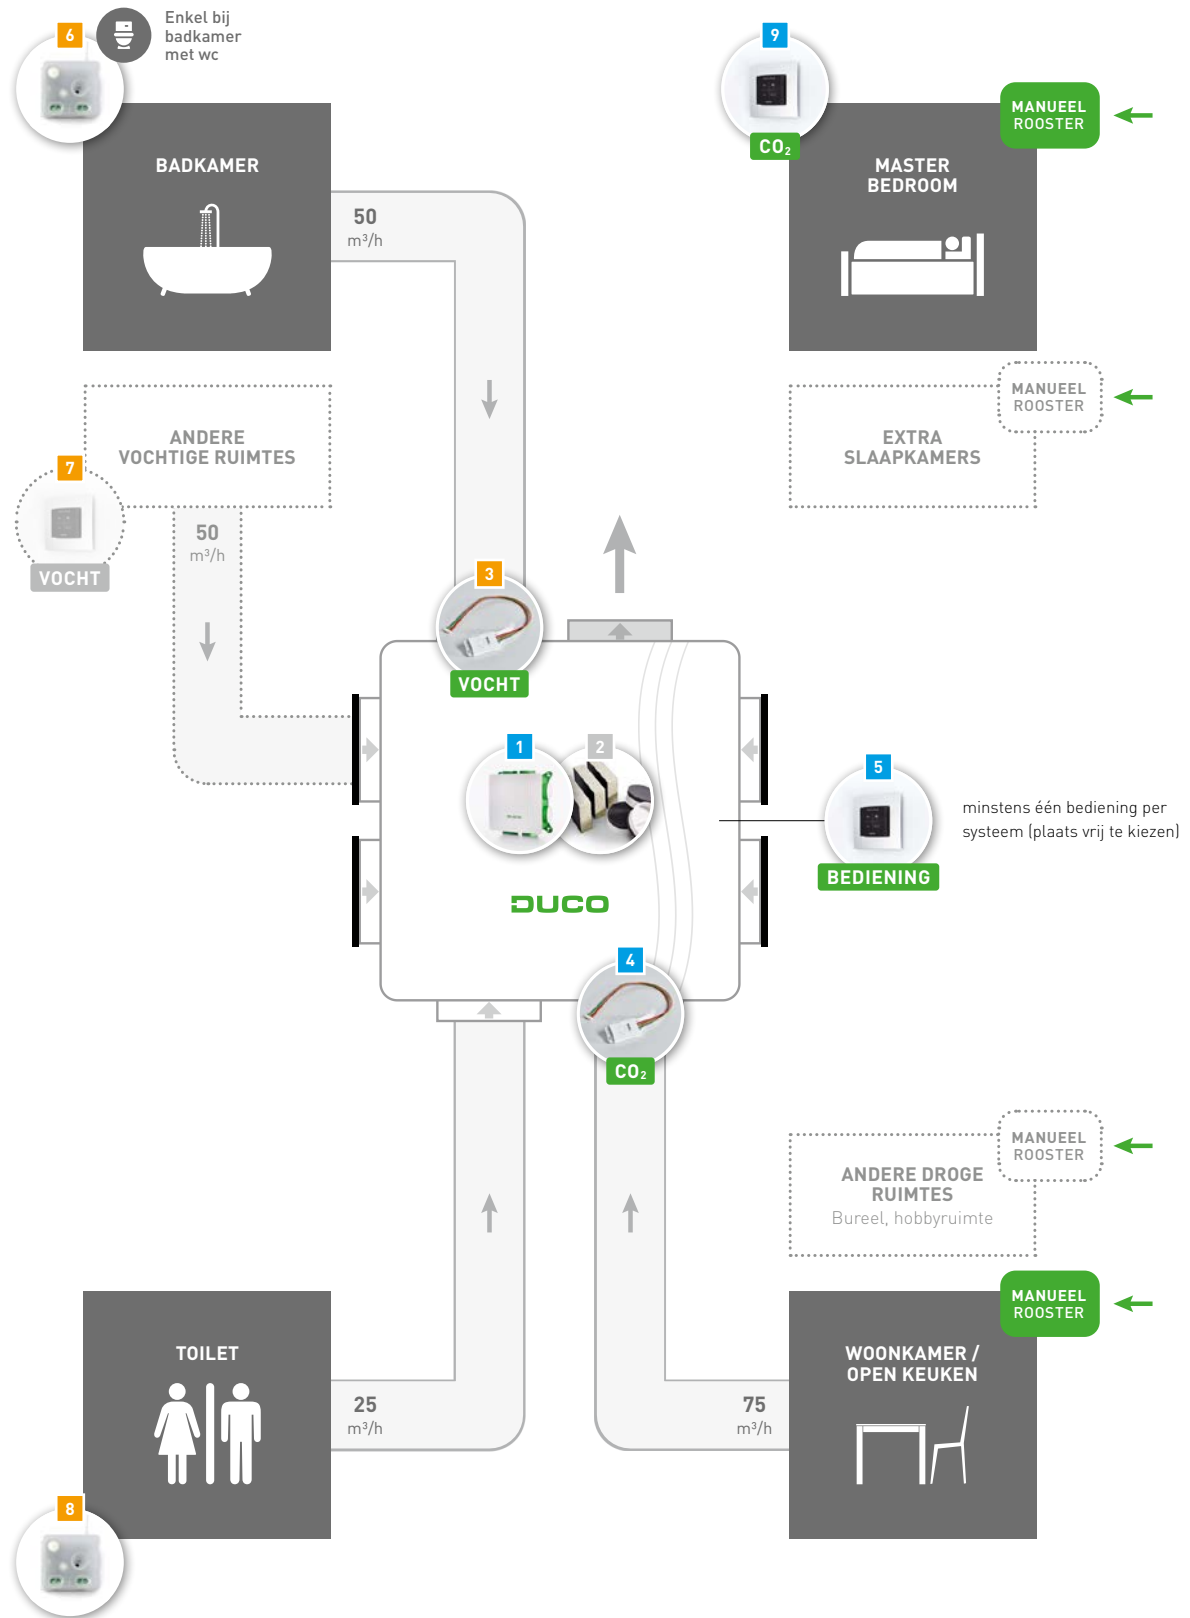

LEGENDE

Benodigde componenten
Deze componenten zijn vereist voor het behalen van de vermelde reductiefactor (zie tabel)

De vermelde debieten zijn minimumdebieten.

Optionele componenten
voor extra comfort van de bewoner of installateur

→ Afvoer vervuilde lucht
→ Toevoer verse lucht