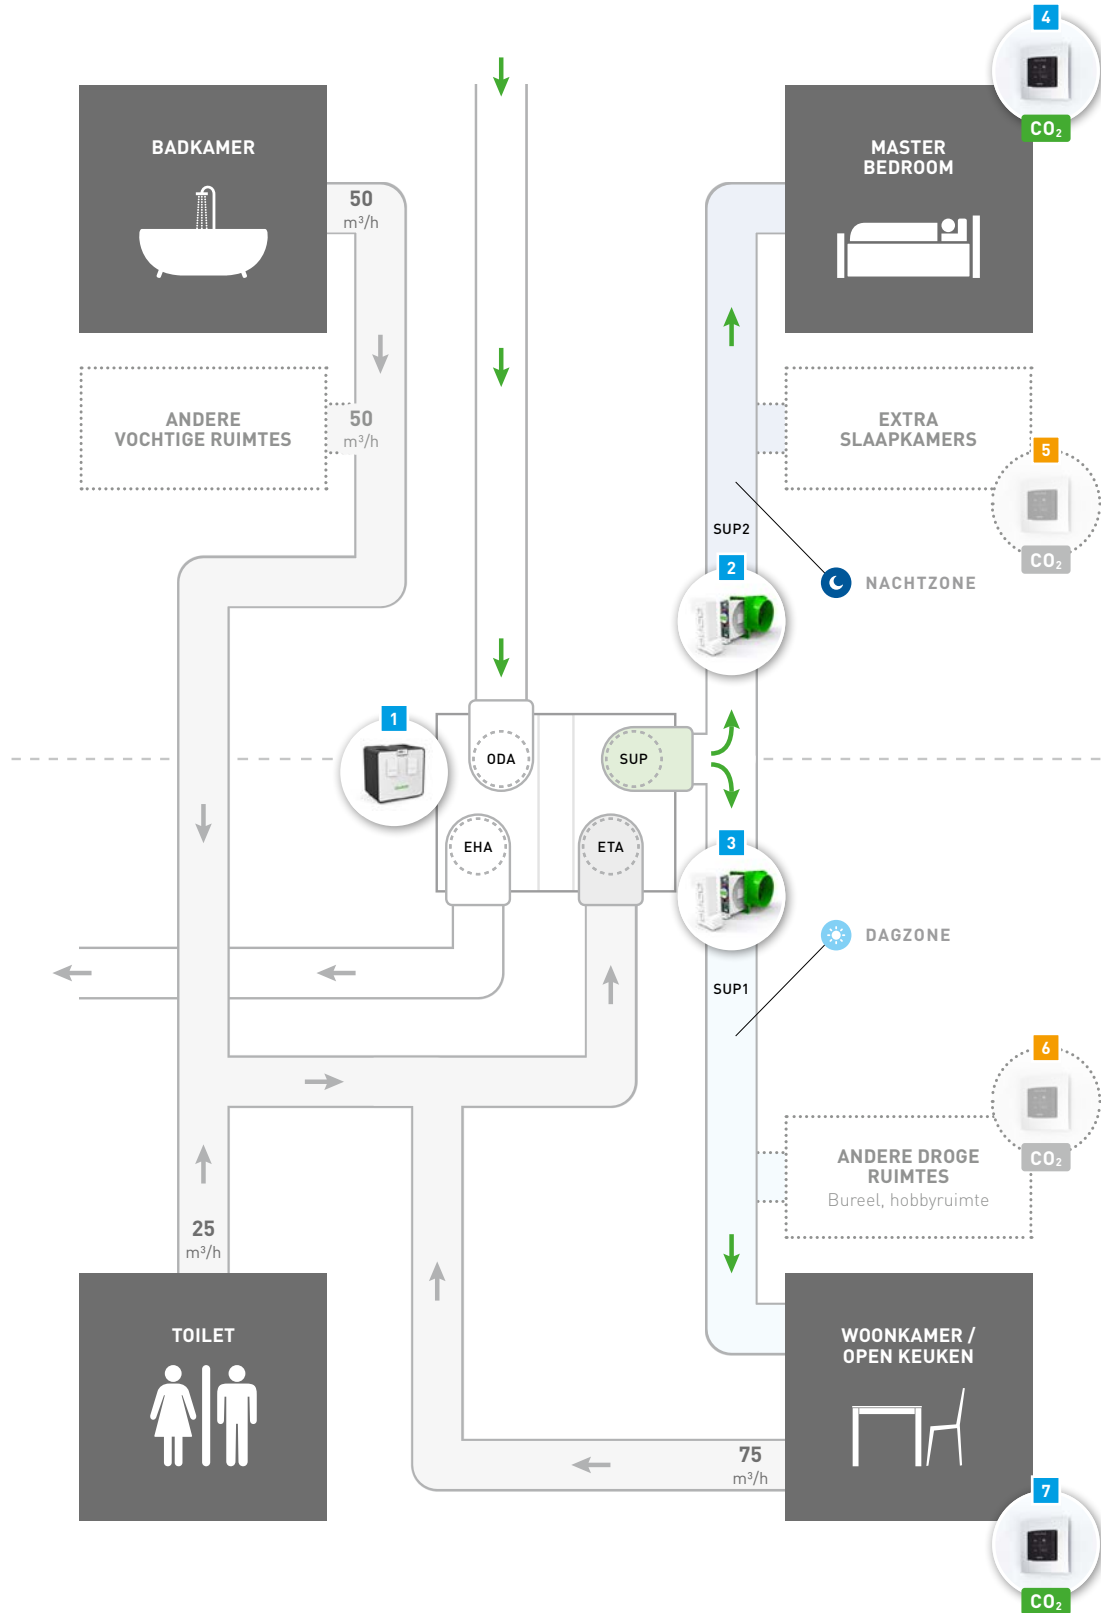

LEGENDE

Benodigde componenten
Deze componenten zijn vereist voor het behalen van de vermelde reductiefactor [zie tabel]

Optionele componenten
voor extra comfort van de bewoner of installateur

Afvoer vervuilde lucht

Toevoer verse lucht

De vermelde debieten zijn minimumdebieten. De illustratie geeft een rechttervariant van de DucoBox Energy Premium weer.