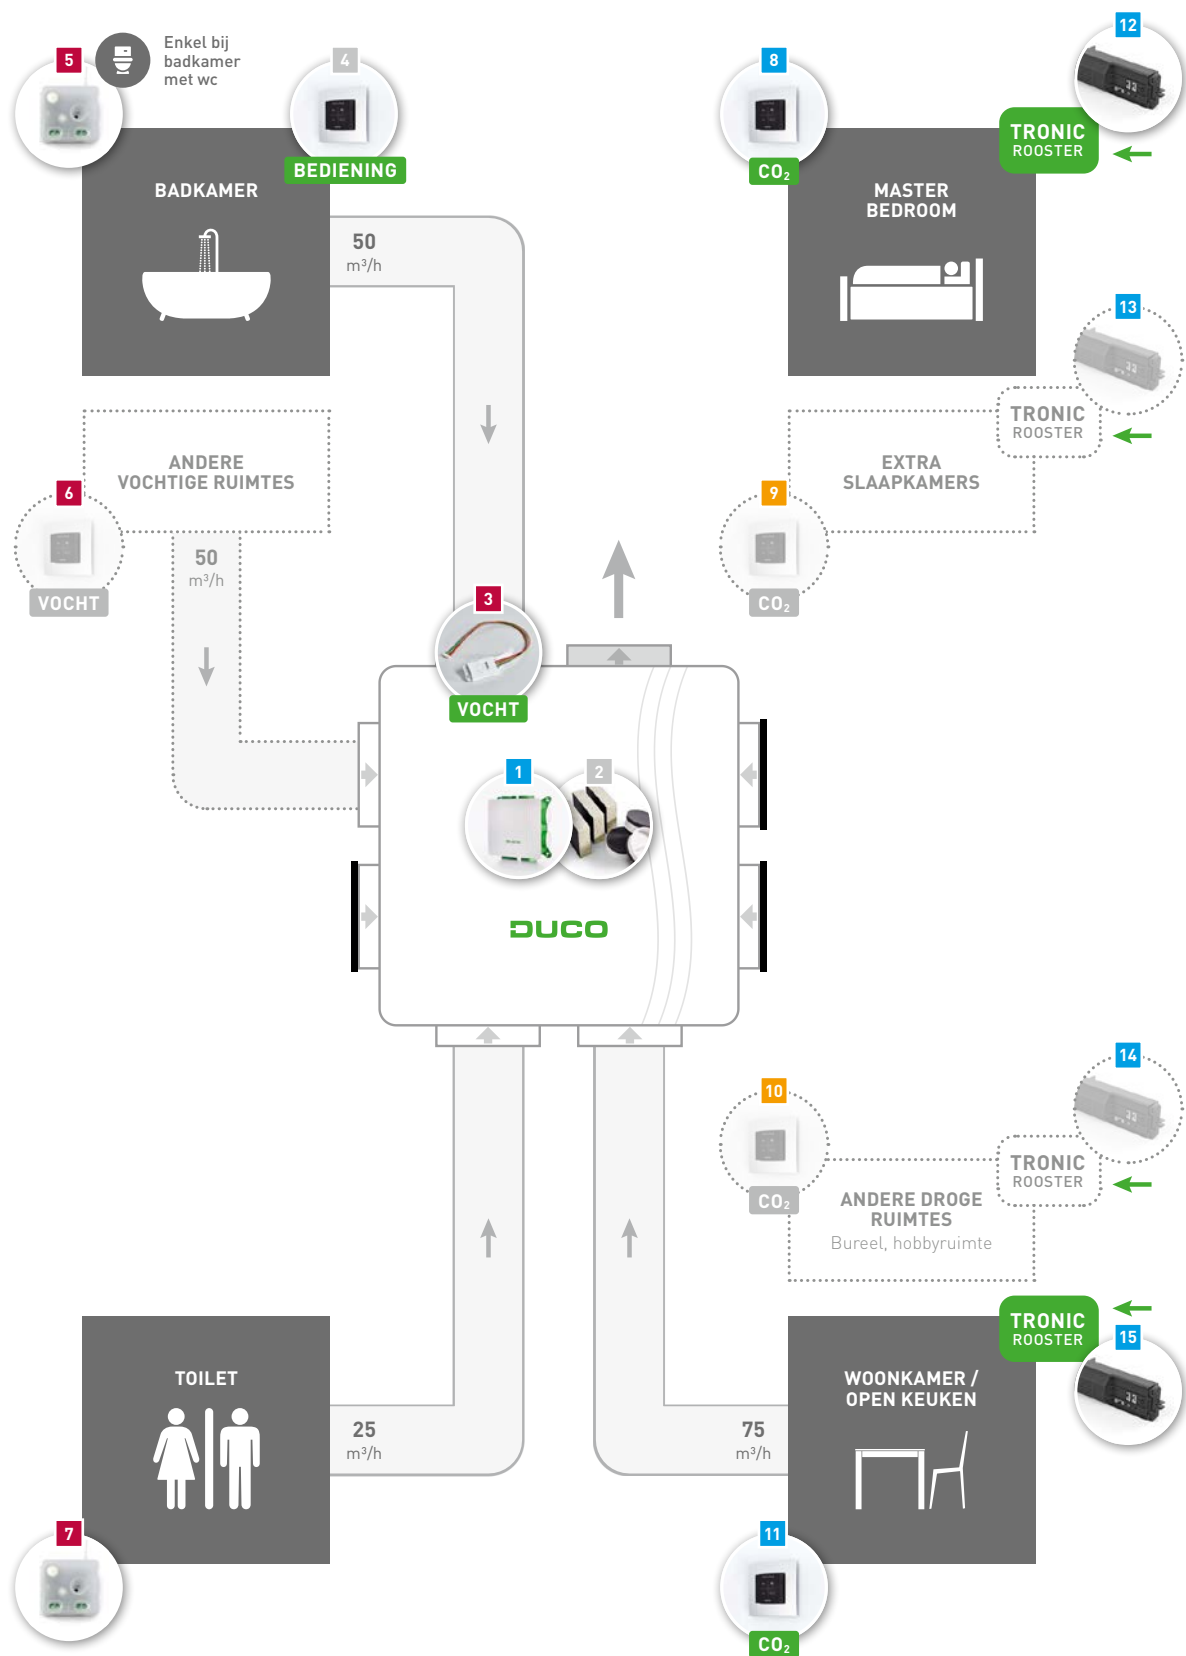

NIGHTBOOST

STURING OP  
TOEVOER EN  
AFVOER