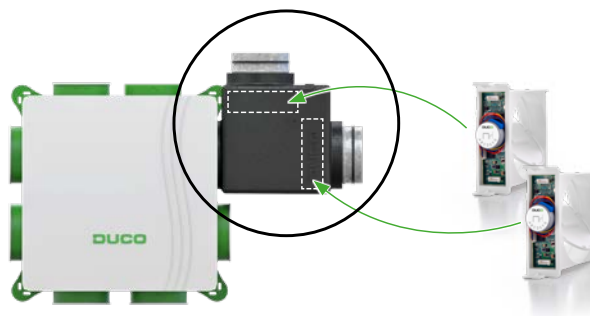

Reducer 160/125	0000-4543	€ 7,87
Verloopstuk van Ø 125 mm [DucoBox aansluitmond] naar Ø 160 mm [luchtkanaal].		

EasySwitch	0000-5134	€ 9,57
Deze 'universele' plaat laat u toe om een verouderde ventilatiebox in een renovatieproject zonder hak- en breekwerk te vervangen door de DucoBox Silent Connect of Focus. Na plaatsing tegen de wand kan de unit eenvoudig in de plaat geklikt worden met een trillingsvrije werking tijdens de luchtafvoer als resultaat.		

Set Coax kabel 8 m	0000-4418	€ 33,19
De set omvat een 8 m lange Coax kabel met aan beide uiteinden voormonteerde connectoren. Via deze set kan de antenne van de DucoBox Silent Connect, DucoBox Focus of DucoBox Energy Comfort / Premium indien nodig worden verplaatst naar een plaats waar het RF-bereik optimaal is.		

Verdeelstuk Regelkleppen	0000-4454	€ 84,92
Het verdeelstuk Regelkleppen biedt de mogelijkheid om aansluitmonden te ontdebelen op de DucoBox Focus. Hiermee kan een zonaal ventilatiesysteem tot maximaal 11 aansluitingen (waarvan maximaal 7 aansluitingen met een CO <sub>2</sub> regelklep) opgebouwd worden. De meegeleverde connector biedt de mogelijkheid om de bekabeling van deze regelkleppen eenvoudig naar de DucoBox Focus door te lussen. En dit, zoals steeds binnen de DUCO systemen, onzichtbaar en achter het deksel!		