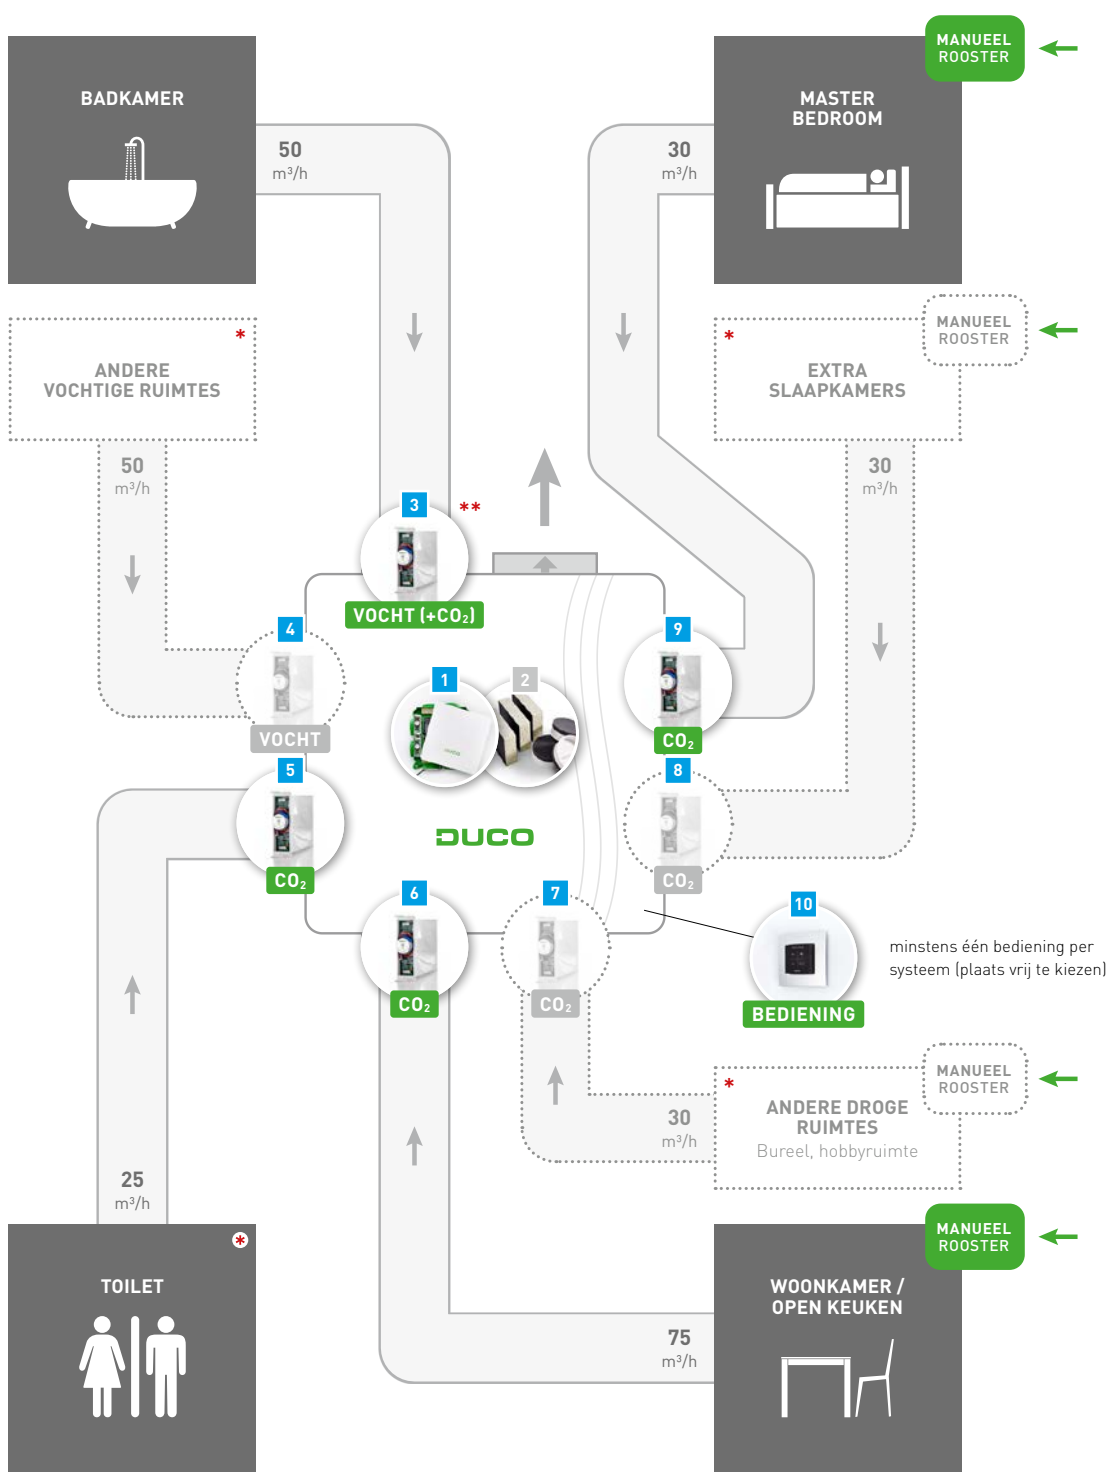

LEGENDE

Benodigde componenten
Deze componenten zijn vereist voor het behalen van de vermelde reductiefactor (zie tabel)

Optionele componenten
voor extra comfort van de bewoner of installateur

→ Afvoer vervuilde lucht
→ Toevoer verse lucht

De vermelde debieten zijn minimumdebieten.

* Per extra ruimte moet een afzonderlijke aansluiting op de DucoBox Focus worden voorzien.

** Bij badkamers met WC is een Vocht/CO₂ Regelklep vereist. Bij badkamers zonder WC voldoet een Vocht Regelklep (zonder CO₂).