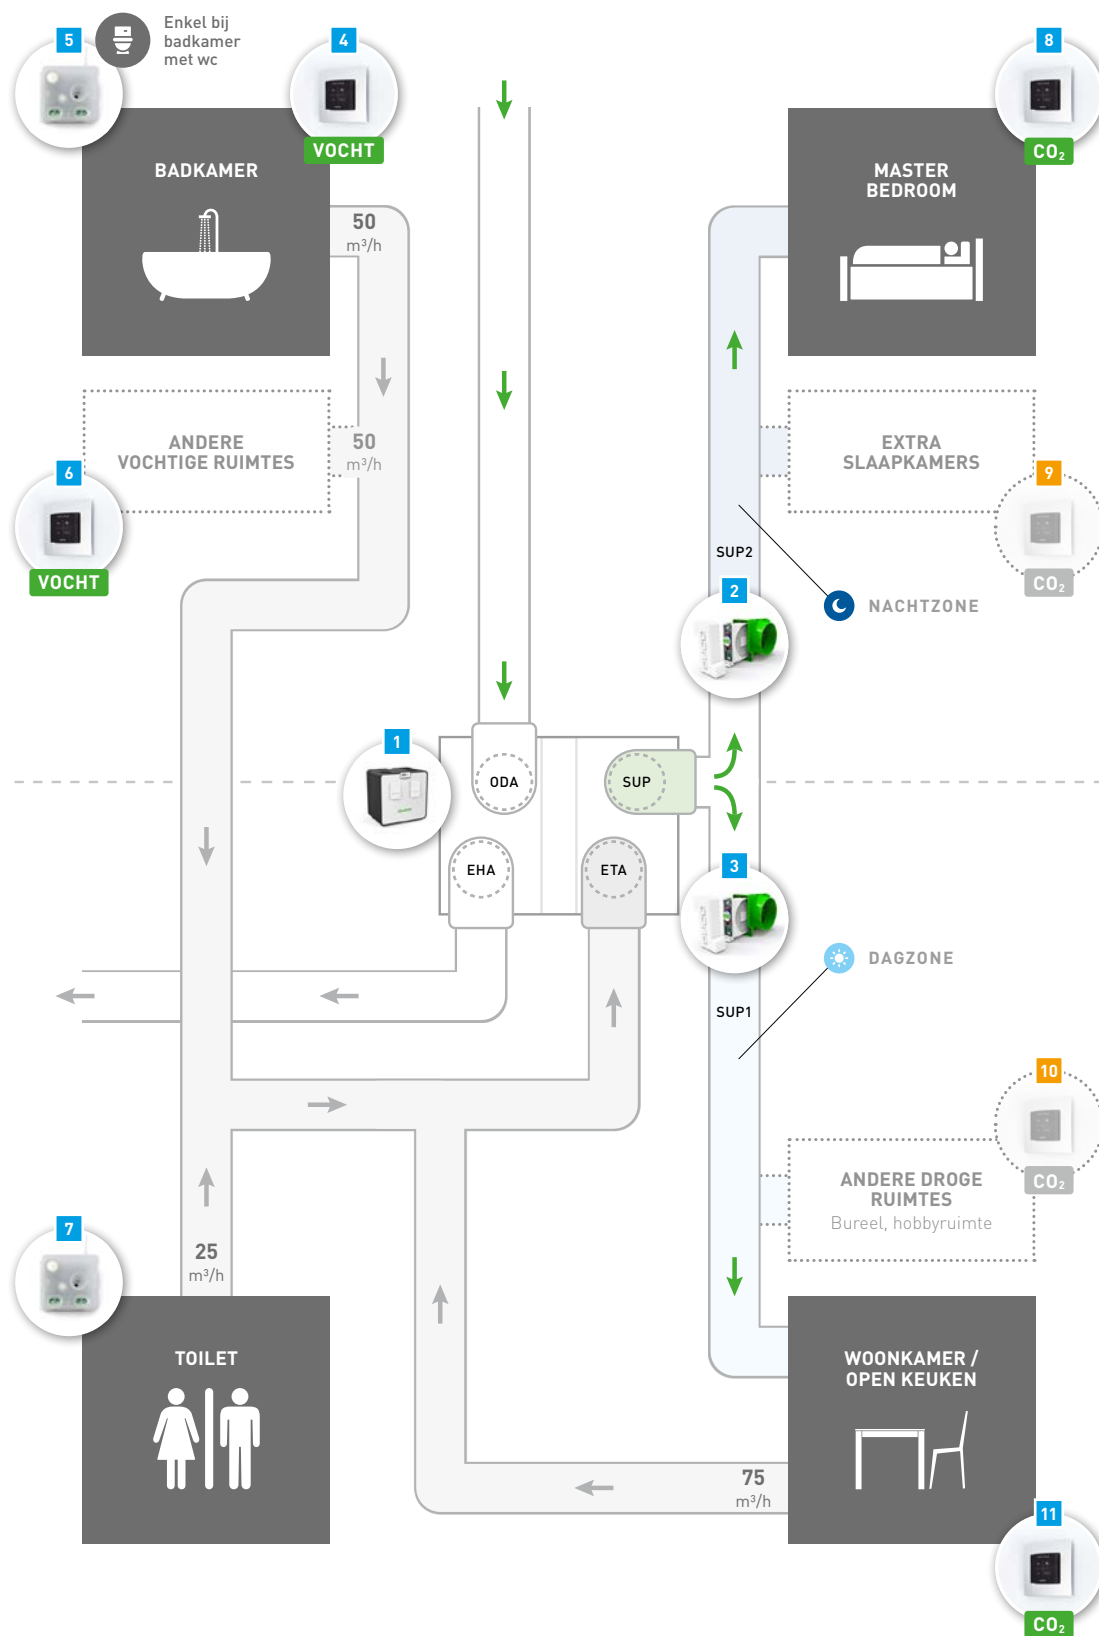

LEGENDE

Benodigde componenten
Deze componenten zijn vereist voor het behalen van de vermelde reductiefactor (zie tabel)

Optionele componenten
voor extra comfort van de bewoner of installateur

→ Afvoer vervuilde lucht
→ Toevoer verse lucht

De vermelde debieten zijn minimumdebieten. De illustratie geeft een rechttervariant van de Ducobox Energy Premium weer.