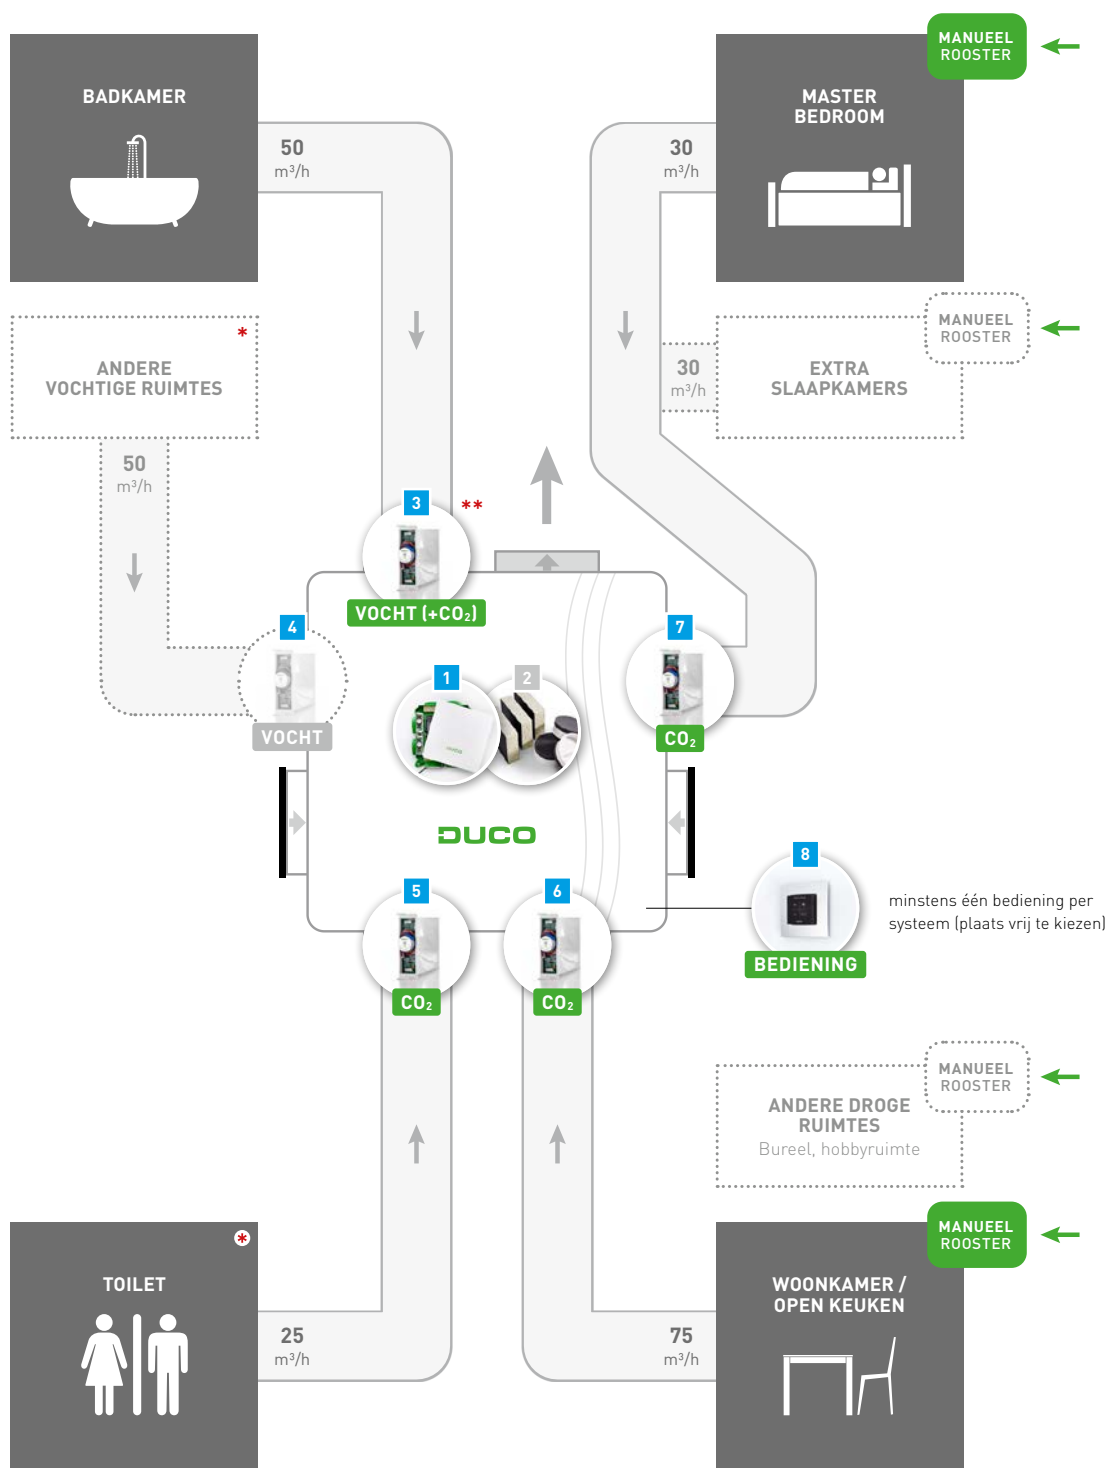

LEGENDE

Benodigde componenten
Deze componenten zijn vereist voor het behalen van de vermelde reductiefactor (zie tabel)

Optionele componenten
voor extra comfort van de bewoner of installateur

→ Afvoer vervuilde lucht
→ Toevoer verse lucht

De vermelde debieten zijn minimumdebieten.

* Per extra ruimte moet een afzonderlijke aansluiting op de DucoBox Focus worden voorzien.

** Bij badkamers met WC is een Vocht/CO₂ Regelklep vereist. Bij badkamers zonder WC voldoet een Vocht Regelklep (zonder CO₂).