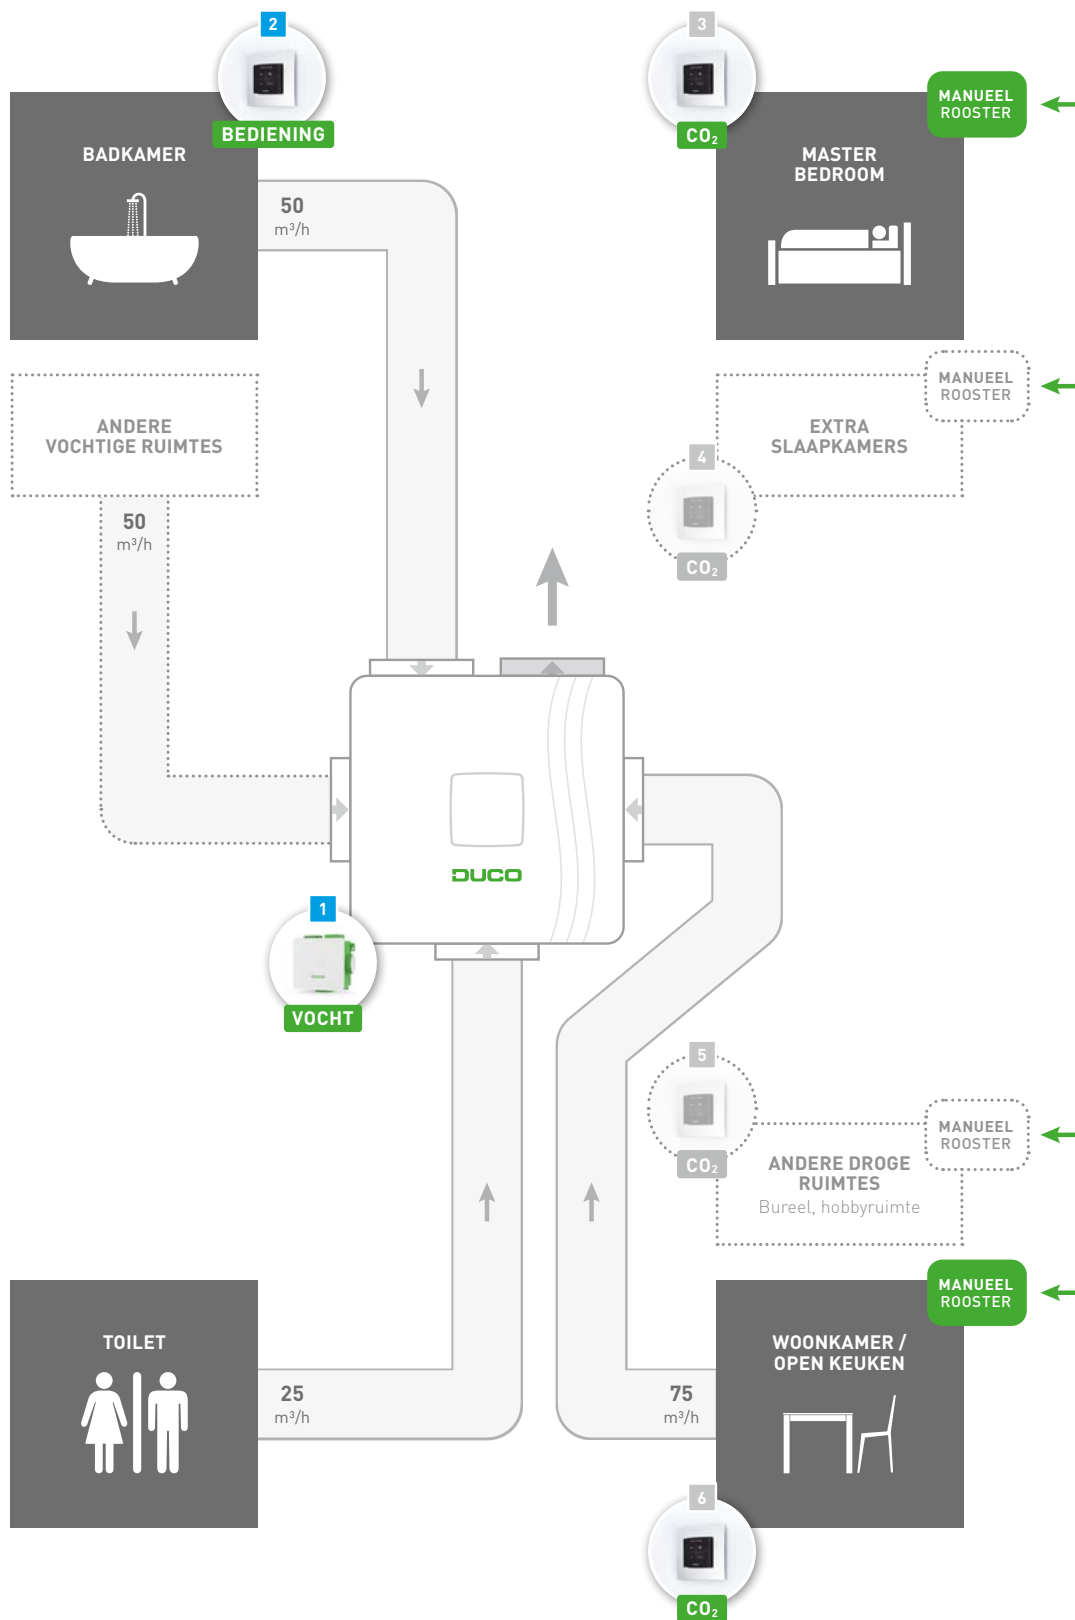

LEGENDE

Benodigde componenten
Deze componenten zijn vereist

Optionele componenten
voor extra comfort van de
bewoner of installateur

Afvoer vervuilde lucht

Toevoer verse lucht

De vermelde debieten zijn minimumdebieten.