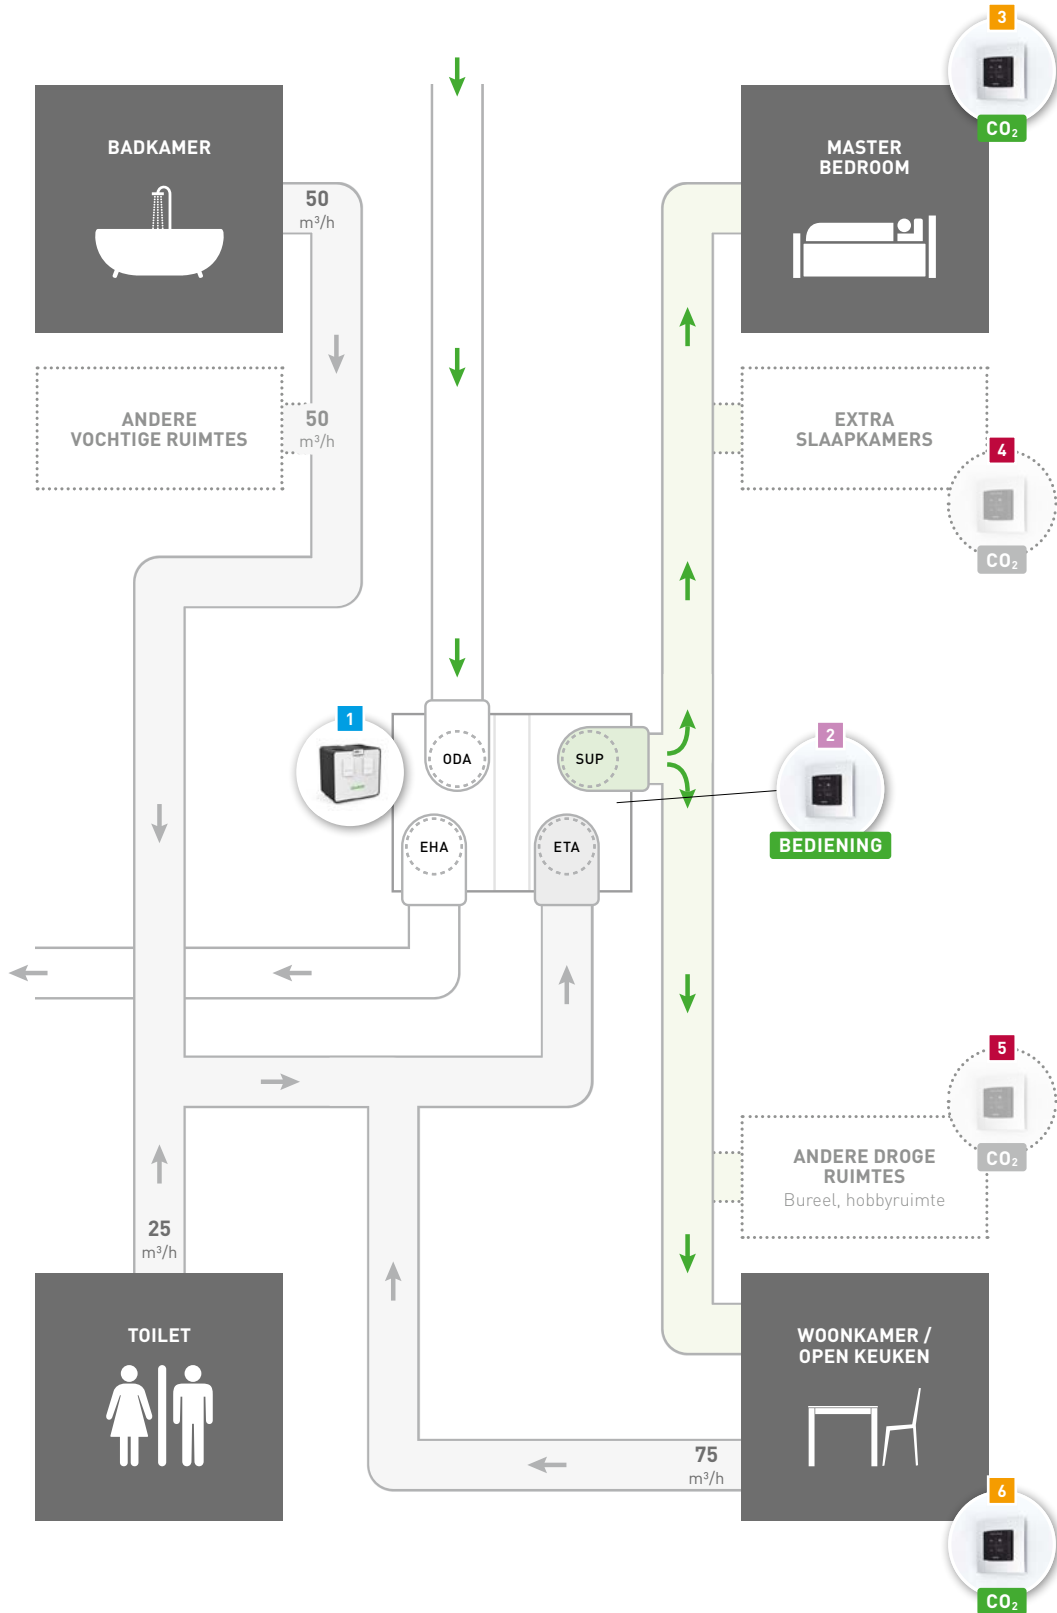

LEGENDE

Benodigde componenten
Deze componenten zijn vereist voor het behalen van de vermelde reductiefactor [zie tabel]

Optionele componenten
voor extra comfort van de bewoner of installateur

Afvoer vervuilde lucht

Toevoer verse lucht

De vermelde debieten zijn minimumdebieten. De illustratie geeft een rechttervariant van de DucoBox Energy Comfort weer.