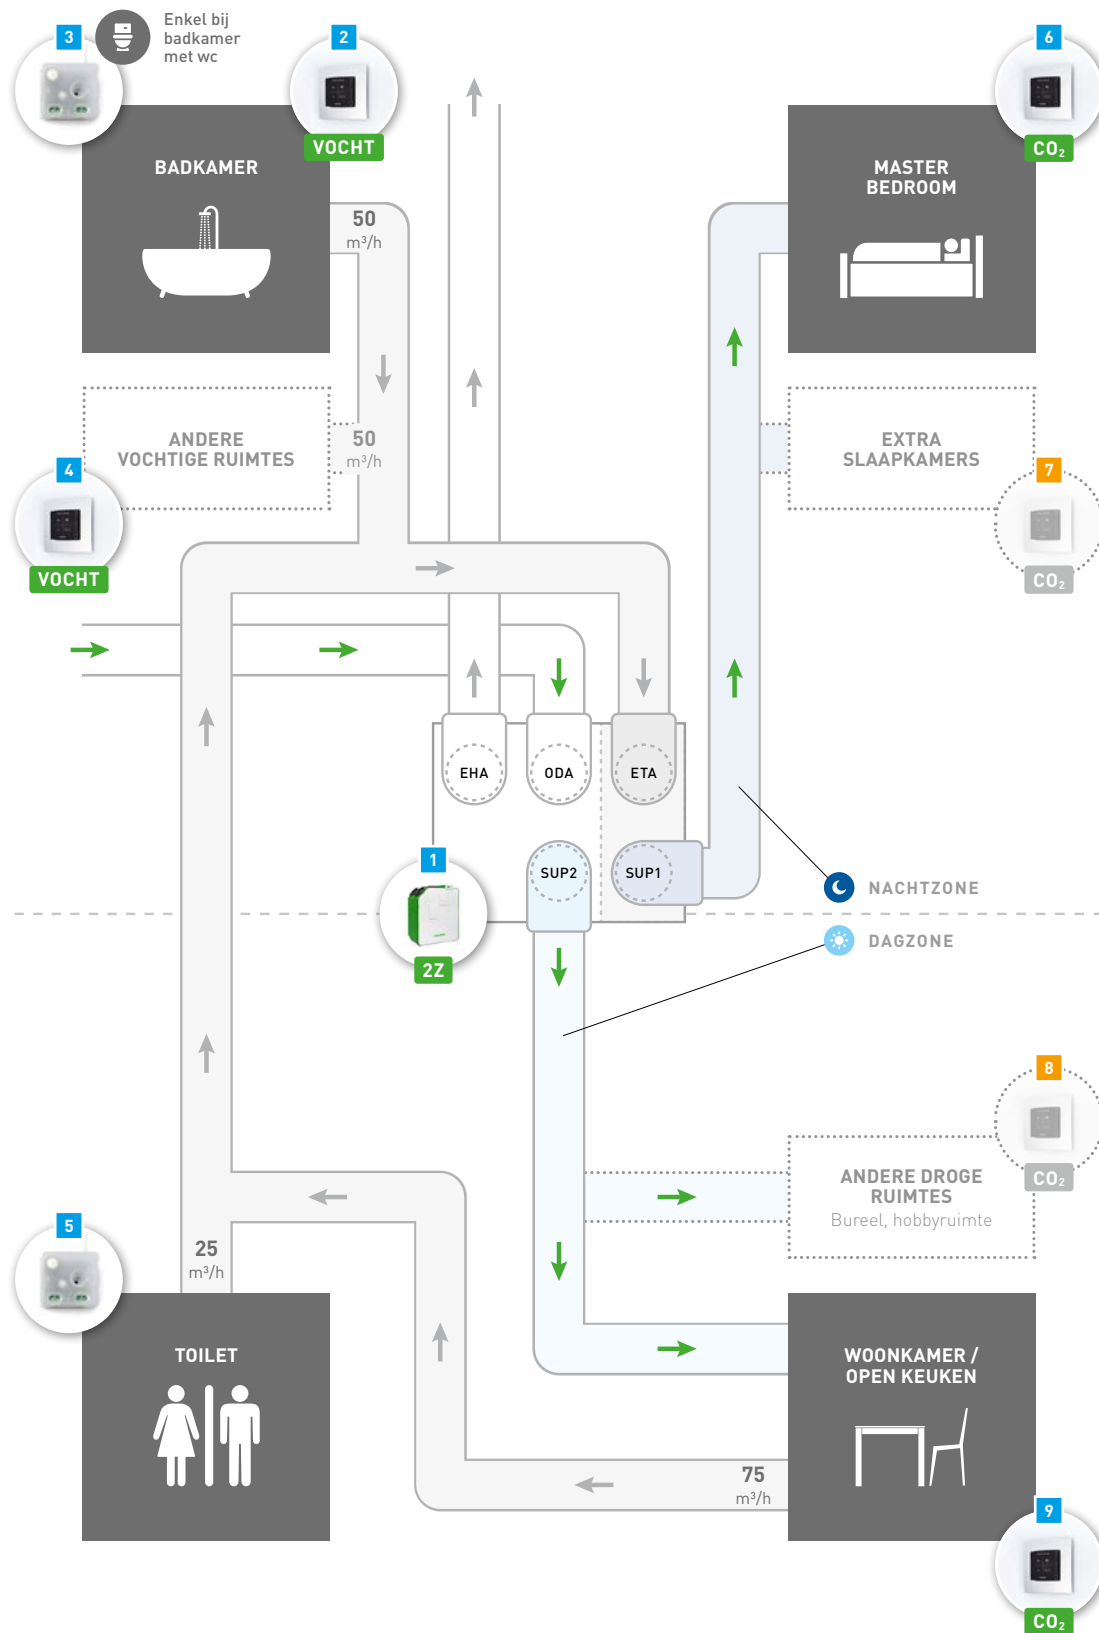

LEGENDE

Benodigde componenten
Deze componenten zijn vereist voor het behalen van de vermelde reductiefactor (zie tabel)

Optionele componenten
voor extra comfort van de bewoner of installateur

→ Afvoer vervuilde lucht
→ Toevoer verse lucht

De vermelde debieten zijn minimumdebieten. De illustratie geeft een rechttervariant van de DucoBox Energy Premium weer.