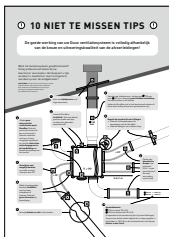

Raadpleeg pagina 110 voor niet te missen installatietips!

DucoBox Silent Connect

SYSTEEM C

Tot **400 m³/h** bij 150 Pa

De DucoBox Silent Connect is een afzuigventilator die zorgt voor een **centrale afvoer** binnen DUCO's Vraaggestuurde Natuurlijke Ventilatiesystemen (VNV). De DucoBox Silent Connect is zowel de motor van het systeem, als de master unit waarop sturingscomponenten kunnen worden aangemeld.

Deze **stille, compacte, duurzame** en uiterst **energiezuinige afzuigventilator** voert vochtige en/of vervuilde lucht af wanneer nodig én in de juiste hoeveelheid. De eenvoudige constructie en efficiënte gelijkstroommotor staan garant voor een lange levensduur.

KENMERKEN

Breedte x Hoogte x Diepte: 480 x 480 x 194 mm Gewicht: 4,3 kg Afvoercapaciteit bij 150 Pa: 400 m³/h Voeding: 230 VAC Energie label: klasse B in een systeem met minstens twee sensoren	Communicatie: RF en Wired. Uitbreidbaar met Duco Connectivity Board (zie 'Opties & toebehoren') voor REST API (lokaal of cloud) en Modbus TCP (lokaal), beide via Ethernet / WiFi	Piekvermogen: 84 W Aansluitingen luchtkanalen: Afvoer ruimtes: 7 x Ø 125 mm Afvoer naar buiten: 1 x Ø 125 mm