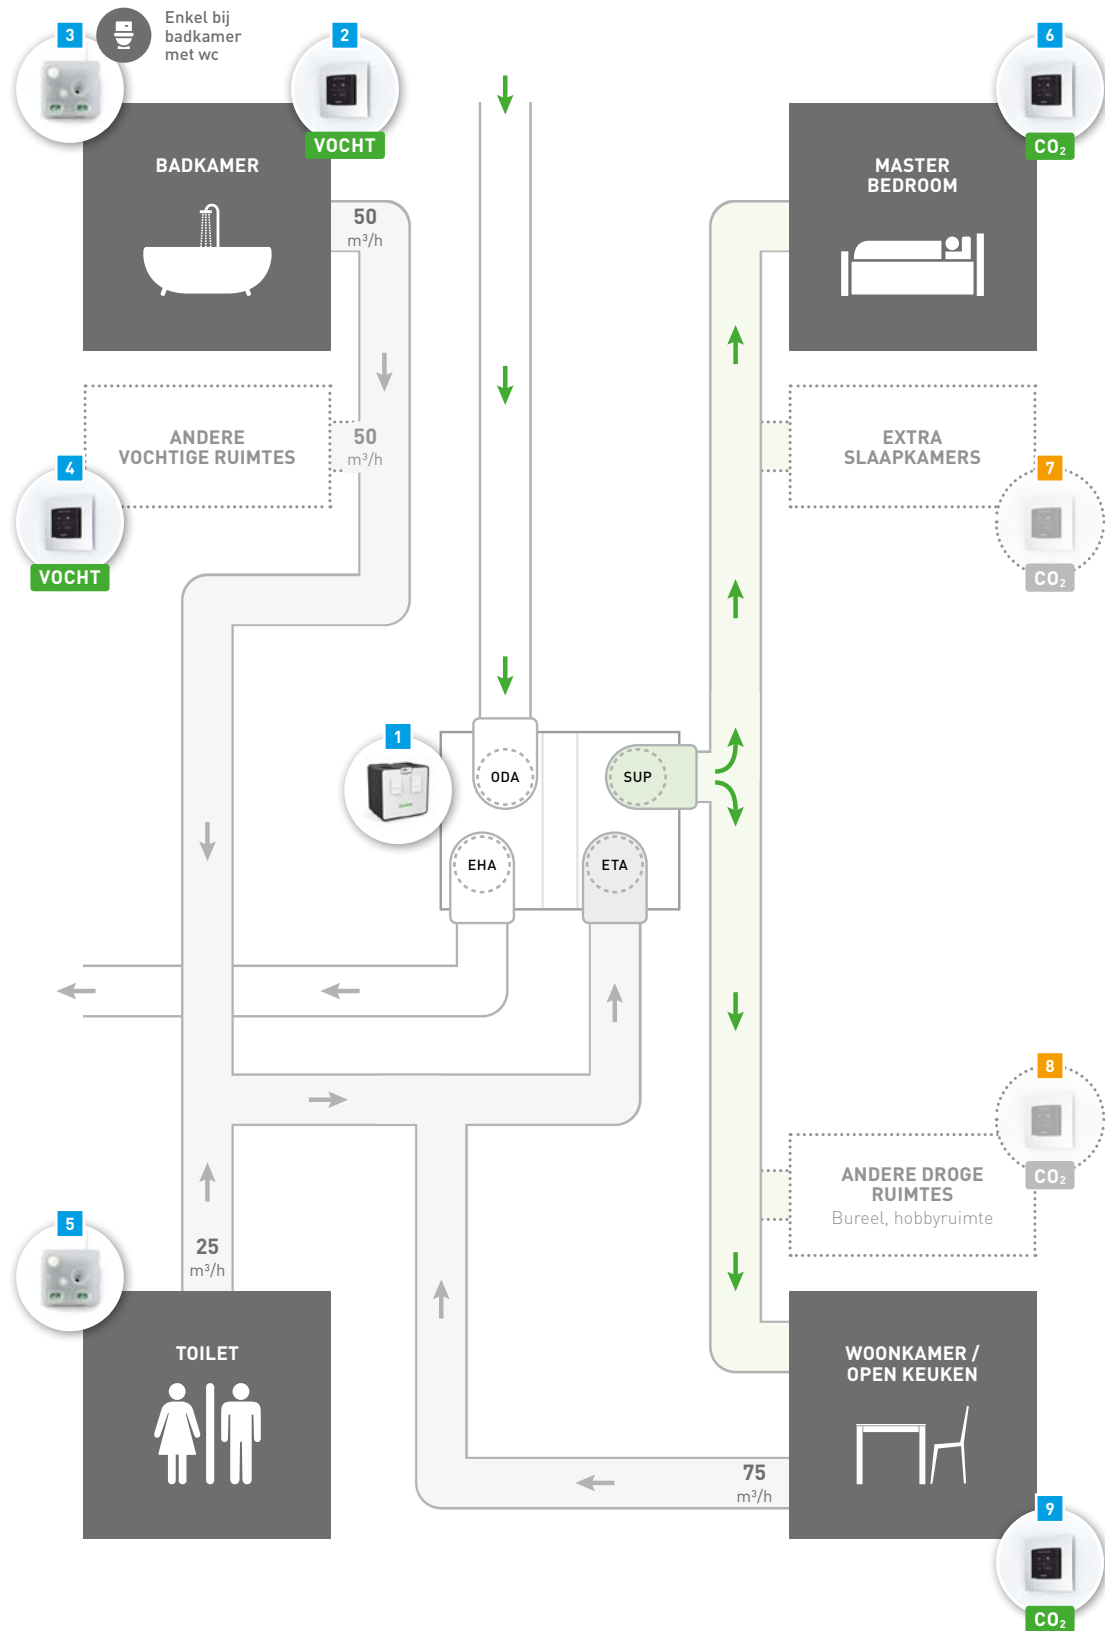

LEGENDE

Benodigde componenten
Deze componenten zijn vereist voor het behalen van de vermelde reductiefactor (zie tabel)

Optionele componenten
voor extra comfort van de bewoner of installateur

Afvoer vervuilde lucht

Toevoer verse lucht

De vermelde debieten zijn minimumdebieten. De illustratie geeft een rechttervariant van de DucocoBox Energy Comfort weer.