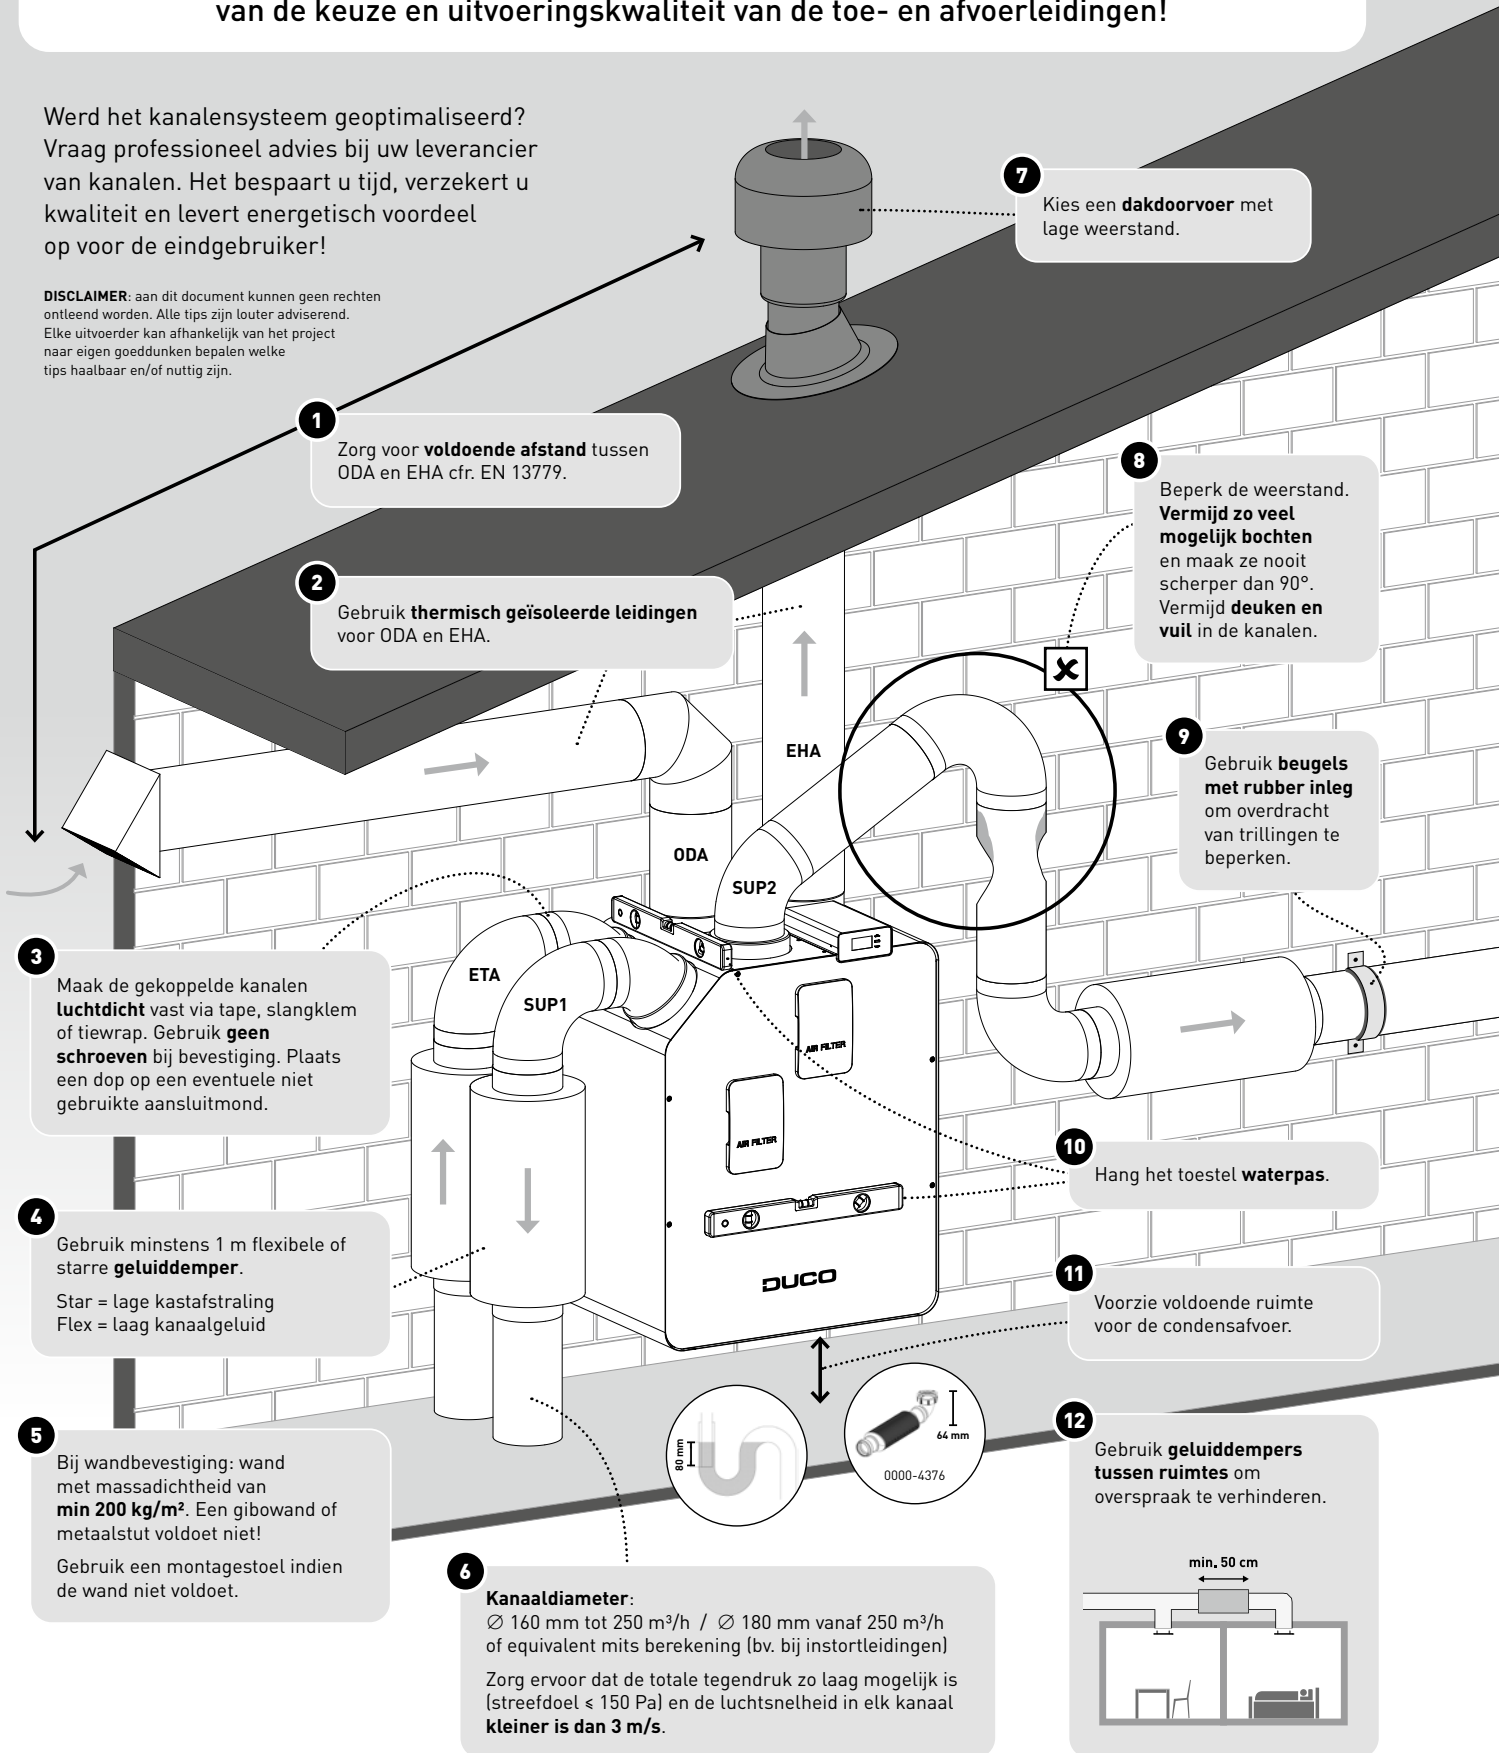

INSTALLATIETIPS DUCOBOX ENERGY COMFORT (PLUS) / PREMIUM

De goede werking van uw Duco ventilatiesysteem is volledig afhankelijk van de keuze en uitvoeringskwaliteit van de toe- en afvoerleidingen!

Werd het kanaalsysteem geoptimaliseerd? Vraag professioneel advies bij uw leverancier van kanalen. Het bespaart u tijd, verzekert u kwaliteit en levert energetisch voordeel op voor de eindgebruiker!

DISCLAIMER: aan dit document kunnen geen rechten ontleend worden. Alle tips zijn louter adviserend. Elke uitvoerder kan afhankelijk van het project naar eigen goeddunken bepalen welke tips haalbaar en/of nuttig zijn.

1 Zorg voor **voldoende afstand** tussen ODA en EHA cfr. EN 13779.

2 Gebruik **thermisch geïsoleerde leidingen** voor ODA en EHA.

3 Maak de gekoppelde kanalen **lucht dicht** vast via tape, slangklem of tiewrap. Gebruik **geen schroeven** bij bevestiging. Plaats een dop op een eventuele niet gebruikte aansluitmond.

4 Gebruik minstens 1 m flexibele of starre **geluiddemper**.
Star = lage kastafstraling
Flex = laag kanaalgeluid

5 Bij wandbevestiging: wand met massadichtheid van **min 200 kg/m²**. Een gibowand of metaalstut voldoet niet!
Gebruik een montagestoel indien de wand niet voldoet.

6 **Kanaaldiameter:**
Ø 160 mm tot 250 m³/h / Ø 180 mm vanaf 250 m³/h of equivalent mits berekening (bv. bij instortleidingen)
Zorg ervoor dat de totale tegendruk zo laag mogelijk is (streefdoel ≤ 150 Pa) en de lichtsnelheid in elk kanaal **kleiner is dan 3 m/s**.

7 Kies een **dakdoorvoer** met lage weerstand.

8 Beperk de weerstand. **Vermijd zo veel mogelijk bochten** en maak ze nooit scherper dan 90°. Vermijd **deuken en vuil** in de kanalen.

9 Gebruik **beugels met rubber inleg** om overdracht van trillingen te beperken.

10 Hang het toestel **waterpas**.

11 Voorzie voldoende ruimte voor de condensafvoer.

12 Gebruik **geluiddempers tussen ruimtes** om overspraak te verhinderen.

min. 50 cm