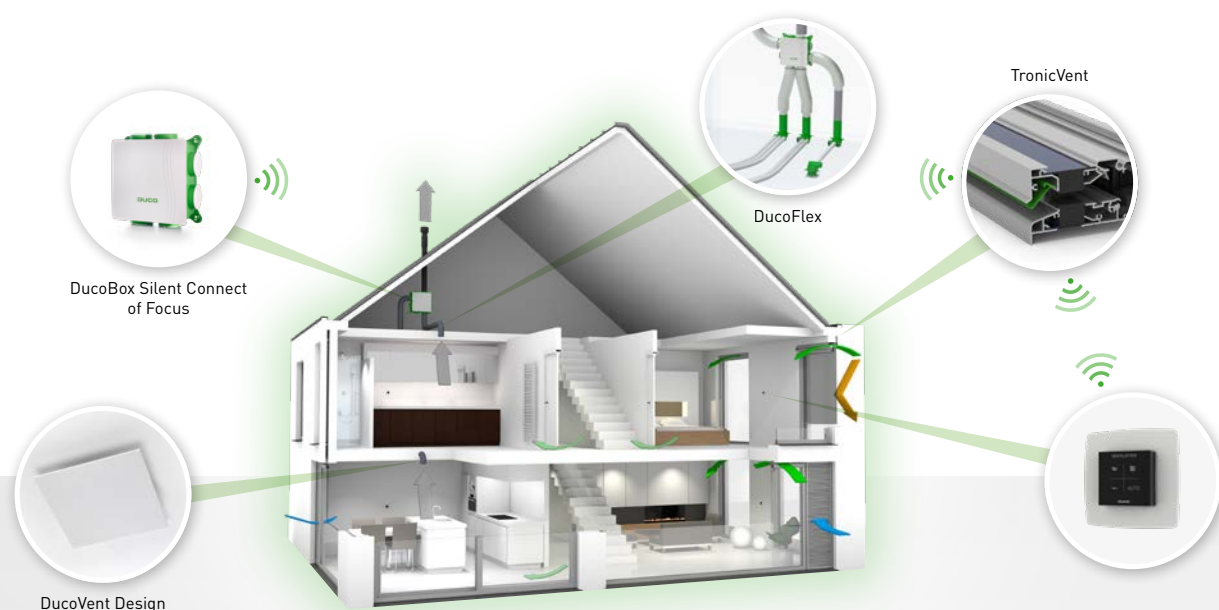

UNIEK BIJ DUCO

SYSTEEM C

Met DUCO's Tronic ventilatieroosters biedt DUCO het **meest performante C systeem van de markt**. DUCO is de enige fabrikant in België die een C-ventilatiesysteem naar het allerhoogste niveau kan tillen door ook te gaan **sturen op de toevoer**. Met de **TronicVent** biedt DUCO een uniek raamventilatierooster aan dat automatisch open gaat als er moet geventileerd worden en automatisch dicht gaat als dat niet het geval is.

- ✓ **100% automatisch**
  Vraaggestuurde ventilatie op basis van CO₂, Vocht en temperatuur.
- ✓ **Optimaal binnenklimaat**
  Het DucoTronic System ventileert enkel waar en wanneer nodig, én in de juiste hoeveelheid.
- ✓ **Akoestisch comfort**
  Toevoer: TronicVent rooster met hoge akoestische demping tot 41 dB.
  Afvoer: de **STILSTE** en **SLIMSTE** ventilatieboxen in de markt.
  Bovendien zijn er **geen afvoerpunten in de slaapkamer!**
- ✓ **Esthetisch & minimalistisch**
  TronicVent roosters worden **zeer discreet weggewerkt**
  DucoVent Design: **Esthetische en functionele** aluminium ventielen.
- ✓ **Hoogste energiewinst - laagste reductiefactor (tot 0,35)**
  Gestuurde toe- én afvoer = 100% gecontroleerde ventilatie.