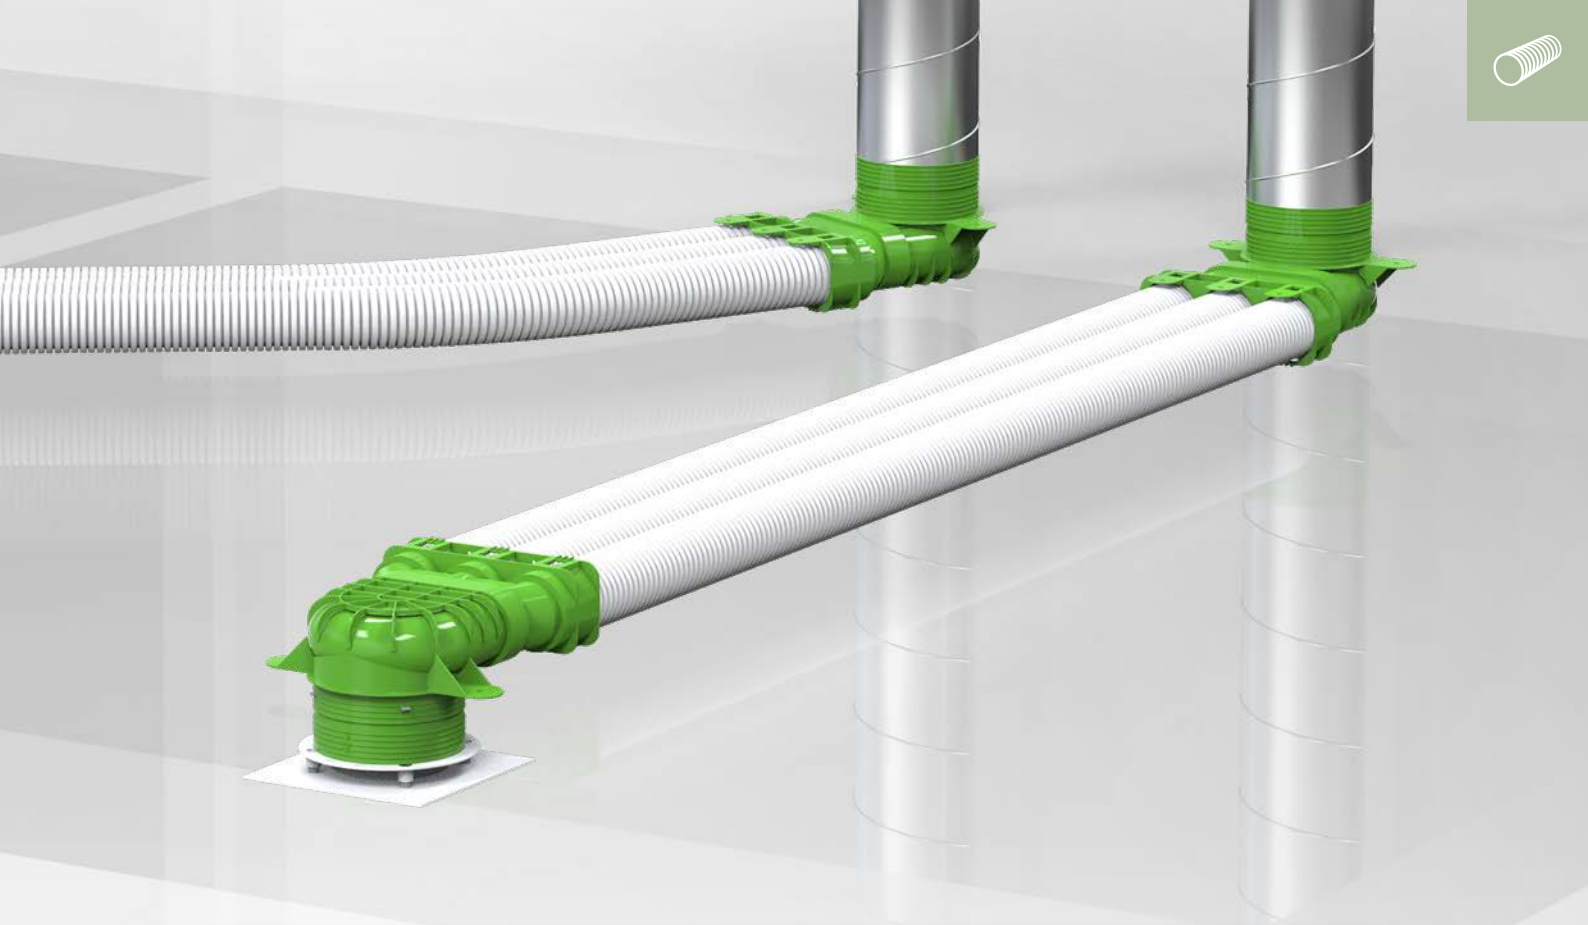

Wist u dat dit compleet luchtkanaalsysteem voor systeem C en D heel **installatievriendelijk** is? Dat komt door het handige 'Click & Go'-principe en een minimum aan hulpstukken. DUCO als one-stop-shop met 100 % serviceverlening!