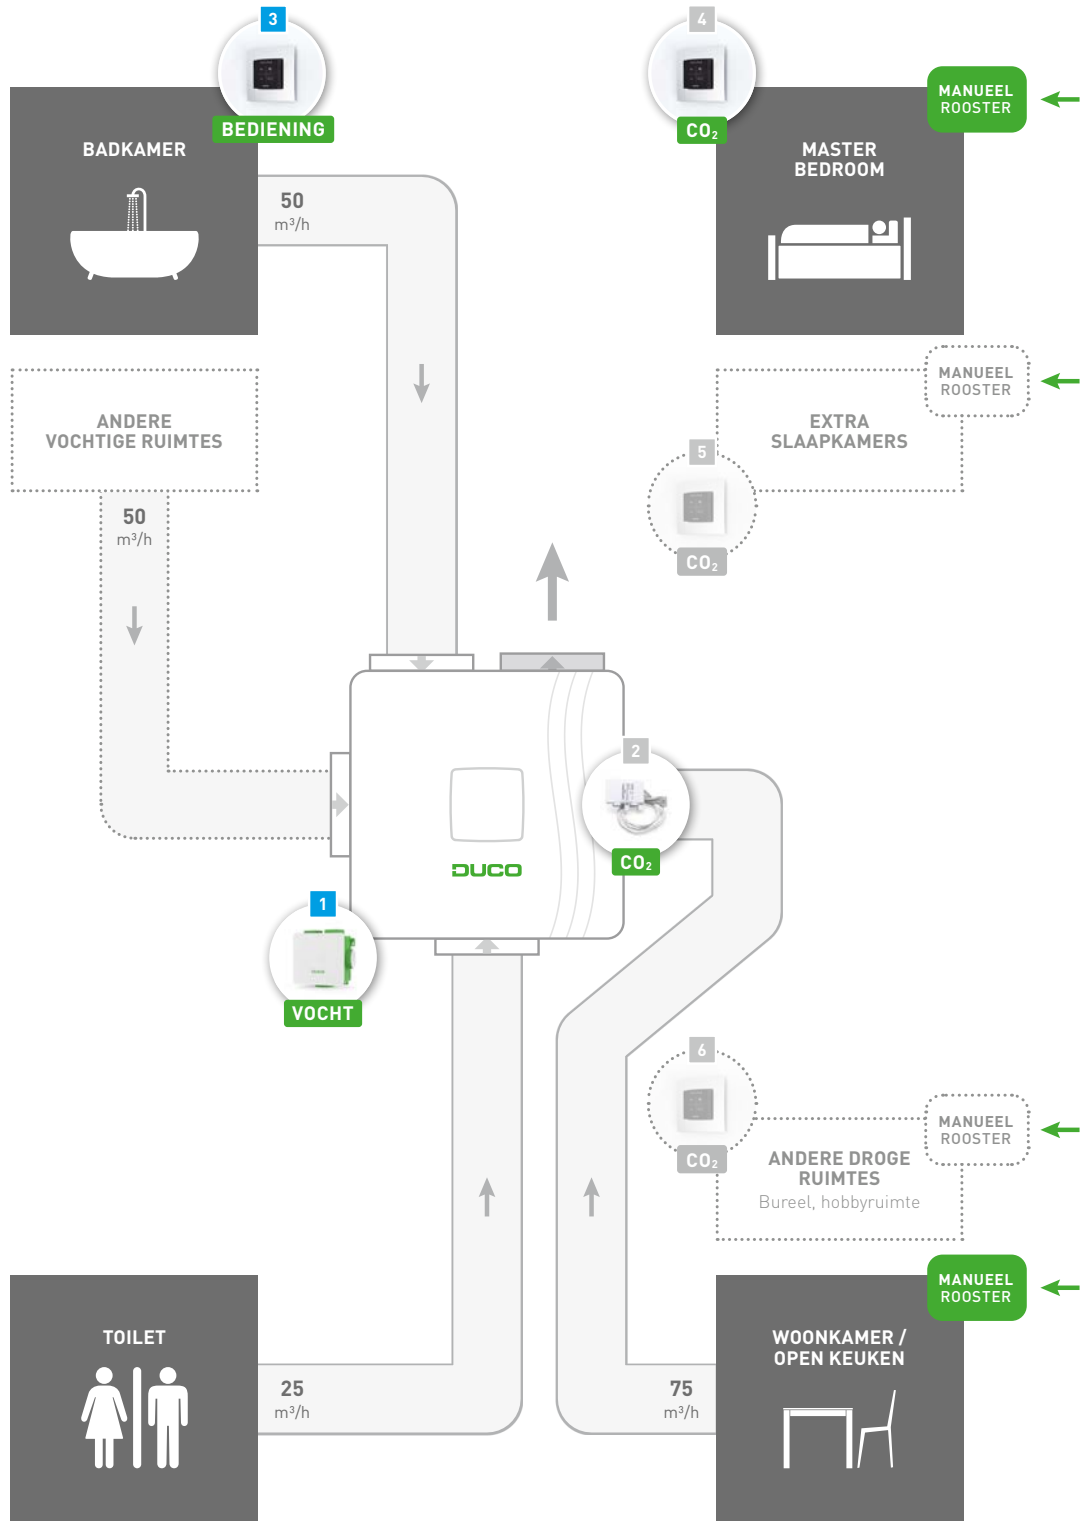

LEGENDE

Benodigde componenten
Deze componenten zijn vereist

Optionele componenten
voor extra comfort van de
bewoner of installateur

→ Afvoer vervuilde lucht
→ Toevoer verse lucht

De vermelde debieten zijn minimumdebieten.