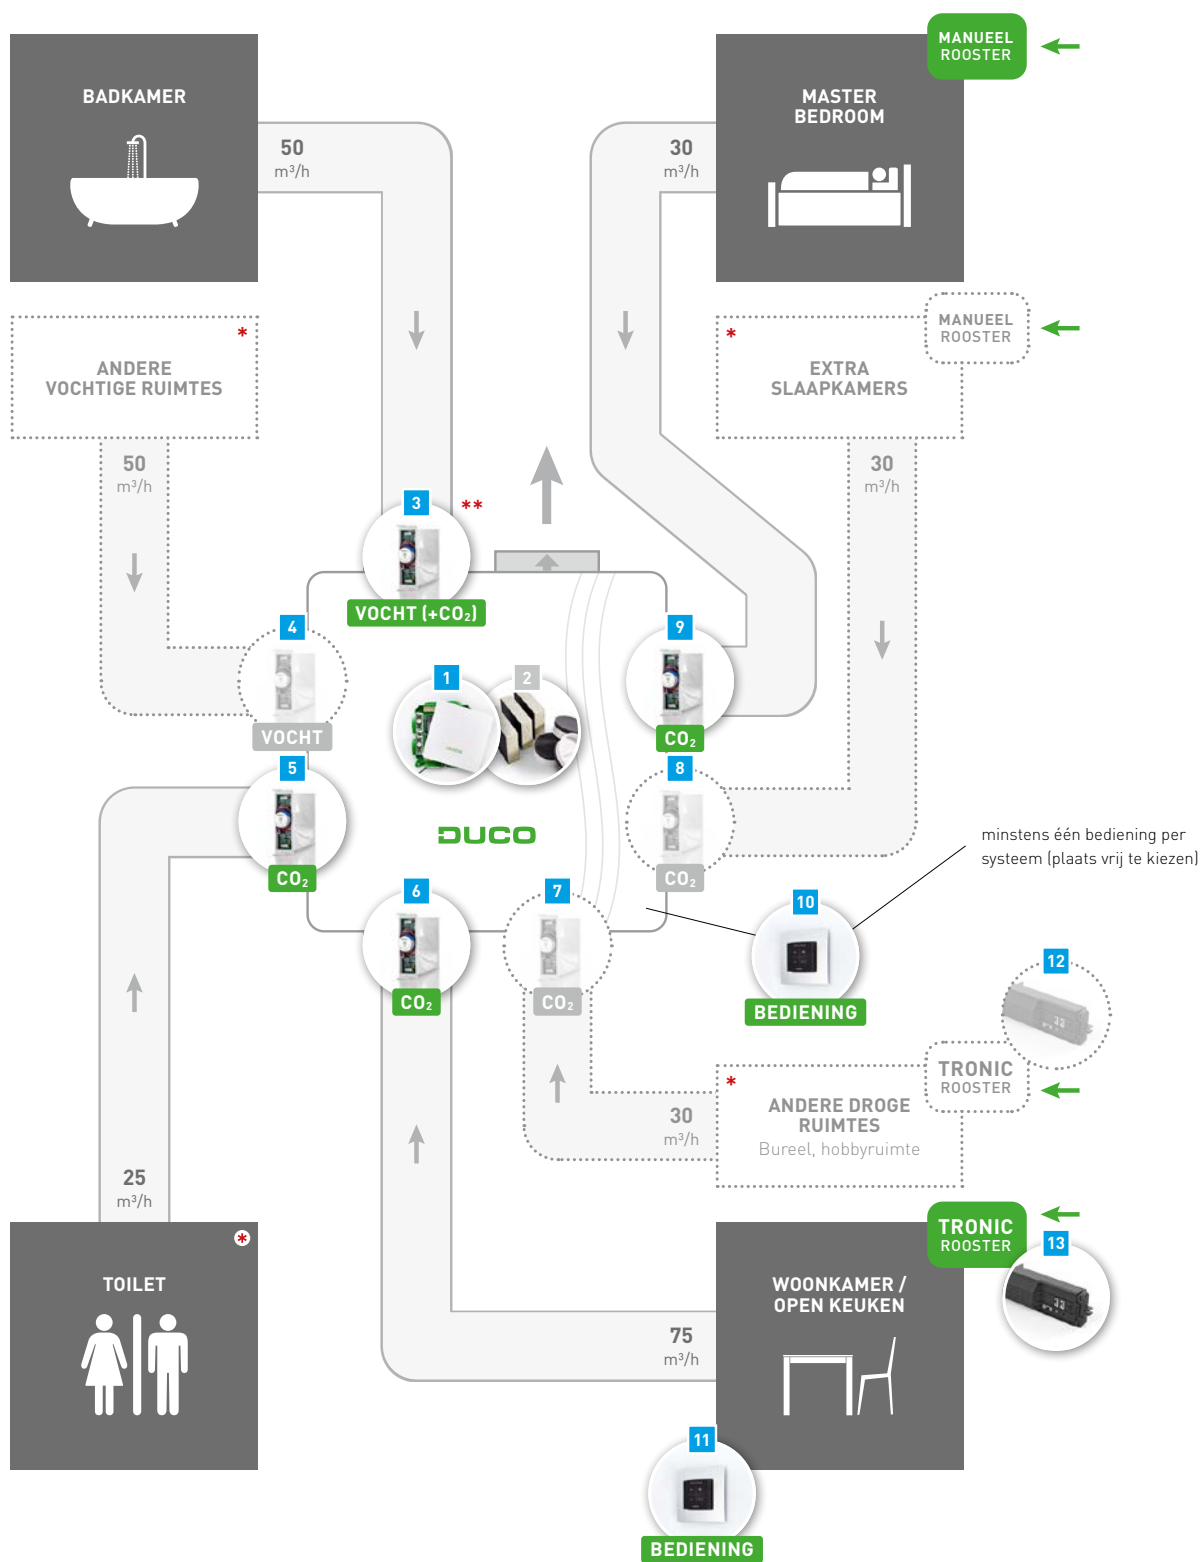

LEGENDE

Benodigde componenten
Deze componenten zijn vereist voor het behalen van de vermelde reductiefactor (zie tabel)

Optionele componenten
voor extra comfort van de bewoner of installateur

→ Afvoer vervuilde lucht
→ Toevoer verse lucht

De vermelde debieten zijn minimumdebieten.

* Per extra ruimte moet een afzonderlijke aansluiting op de DucoBox Focus worden voorzien.

** Bij badkamers met WC is een Vocht/CO₂ Regelklep vereist. Bij badkamers zonder WC voldoet een Vocht Regelklep (zonder CO₂).