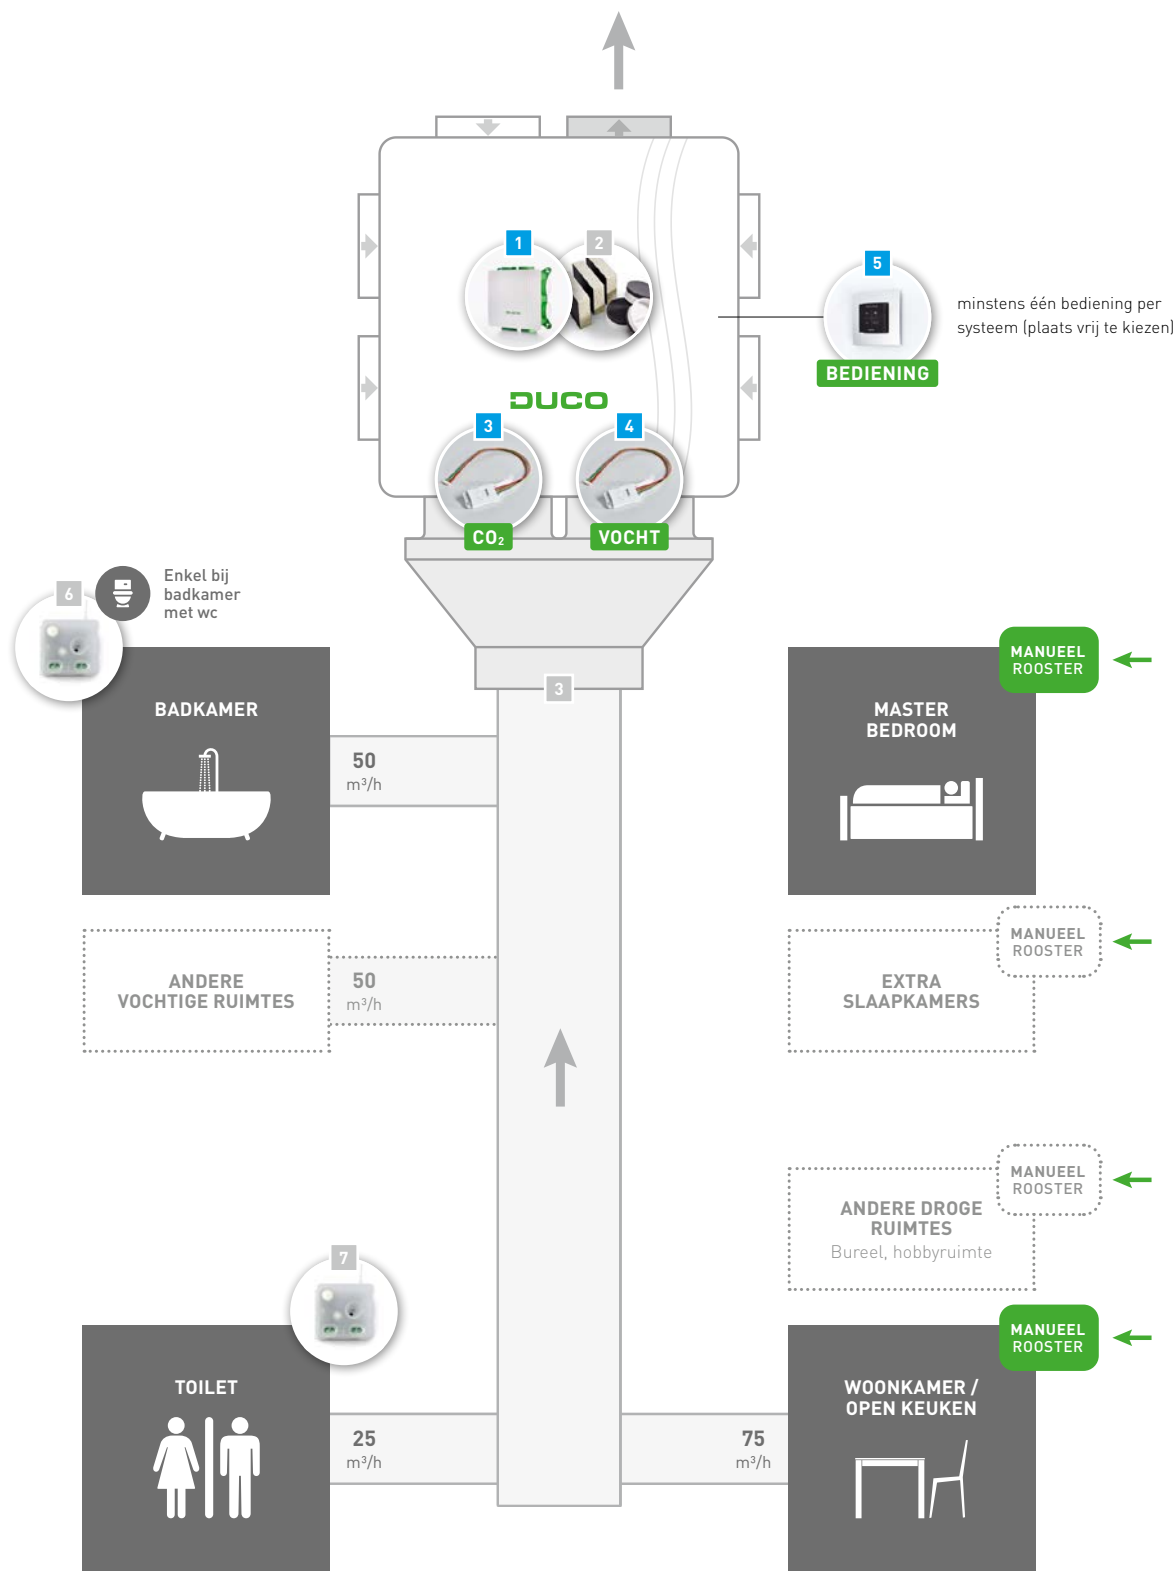

LEGENDE

Benodigde componenten
Deze componenten zijn vereist

Optionele componenten
voor extra comfort van de
bewoner of installateur

→ Afvoer vervuilde lucht
→ Toevoer verse lucht

De vermelde debieten zijn minimumdebieten.