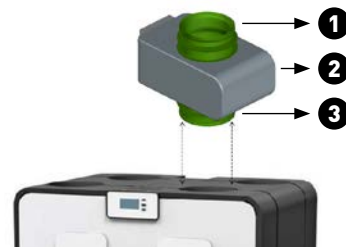

Aansluitstuk met rubber D160/D160 (M/M)	0000-4724	€ 6,00

Aansluitstuk met rubber D180/D160 (M/M)	0000-4725	€ 10,16

Aansluitstuk met rubber D180/D180 (M/M)	0000-4726	€ 8,05

Aansluitstuk met rubber D200/D180 (M/M)	0000-4727	€ 16,97

Pre-Heater DucoBox Energy Comfort (Plus) 1425W	0000-4807	€ 246,12

De Pre-heater is een vorstbeveiliging op basis van een elektrische weerstand van maximaal 1425W die optioneel toegepast kan worden in de ODA aansluiting van DucoBox Energy Comfort (Plus). De weerstand wordt modulerend aangestuurd op basis van diverse temperatuurmetingen in de ventilatie unit.

De heater wordt via aansluitstukken bevestigd tussen het toestel en het luchtkanaal. De aansluitstukken zijn afhankelijk van het type toestel en het debiet. Raadpleeg onderstaande tabel voor de juiste combinatie.

Type toestel	Debiet	1 Aansluitstuk	2 Heater	3 Aansluitstuk
D325	Tot 250 m³/h	D160/D180 0000-4725	Pre-Heater 0000-4807	D160/D180 0000-4725
	Tot 350 m³/h	D180/D180 0000-4726		D160/D180 0000-4725
D400 Plus D350 Plus D450 Plus D550	Tot 250 m³/h	D160/D180 0000-4725		D180/D180 0000-4726
	Tot 350 m³/h	D180/D180 0000-4726		D180/D180 0000-4726
	Tot 550 m³/h	D180/D200 0000-4727		D180/D180 0000-4726

Duco Power supply 230VAC-24VDC/20W + behuizing	0000-4763	€ 45,00

De Duco Power Supply 230VAC-24VDC/20W is de oplossing om Duco Wired onderdelen te voeden vanuit een centrale 230V aansluiting. Het onderdeel wordt standaard geleverd met een opbouwdoos. De som van de piekvermogens van alle aangesloten DUCO componenten kan bij toepassing van één Power Supply maximaal 20W zijn.

Duco Voedingsadapter 230VAC-24VDC/20W	0000-4762	€ 45,00

De Duco Voedingsadapter 230VAC-24VDC/20W is de oplossing om Duco Wired onderdelen te voeden vanuit een 230V stopcontact. De som van de piekvermogens van alle aangesloten DUCO componenten kan bij toepassing van één voedingsadapter maximaal 20W zijn.

Volumeregelaar 15-50 m³/h Ø125	0000-4836	€ 30,10

Volumeregelaar 50-100 m³/h Ø125	0000-4837	€ 30,10

De regelbare debietregelaar is een element dat in een kanaal wordt geplaatst om een constant debiet te verkrijgen in een drukbereik tussen 50 en 250 Pascal. Het wordt gebruikt voor zowel toevoer als afvoer.