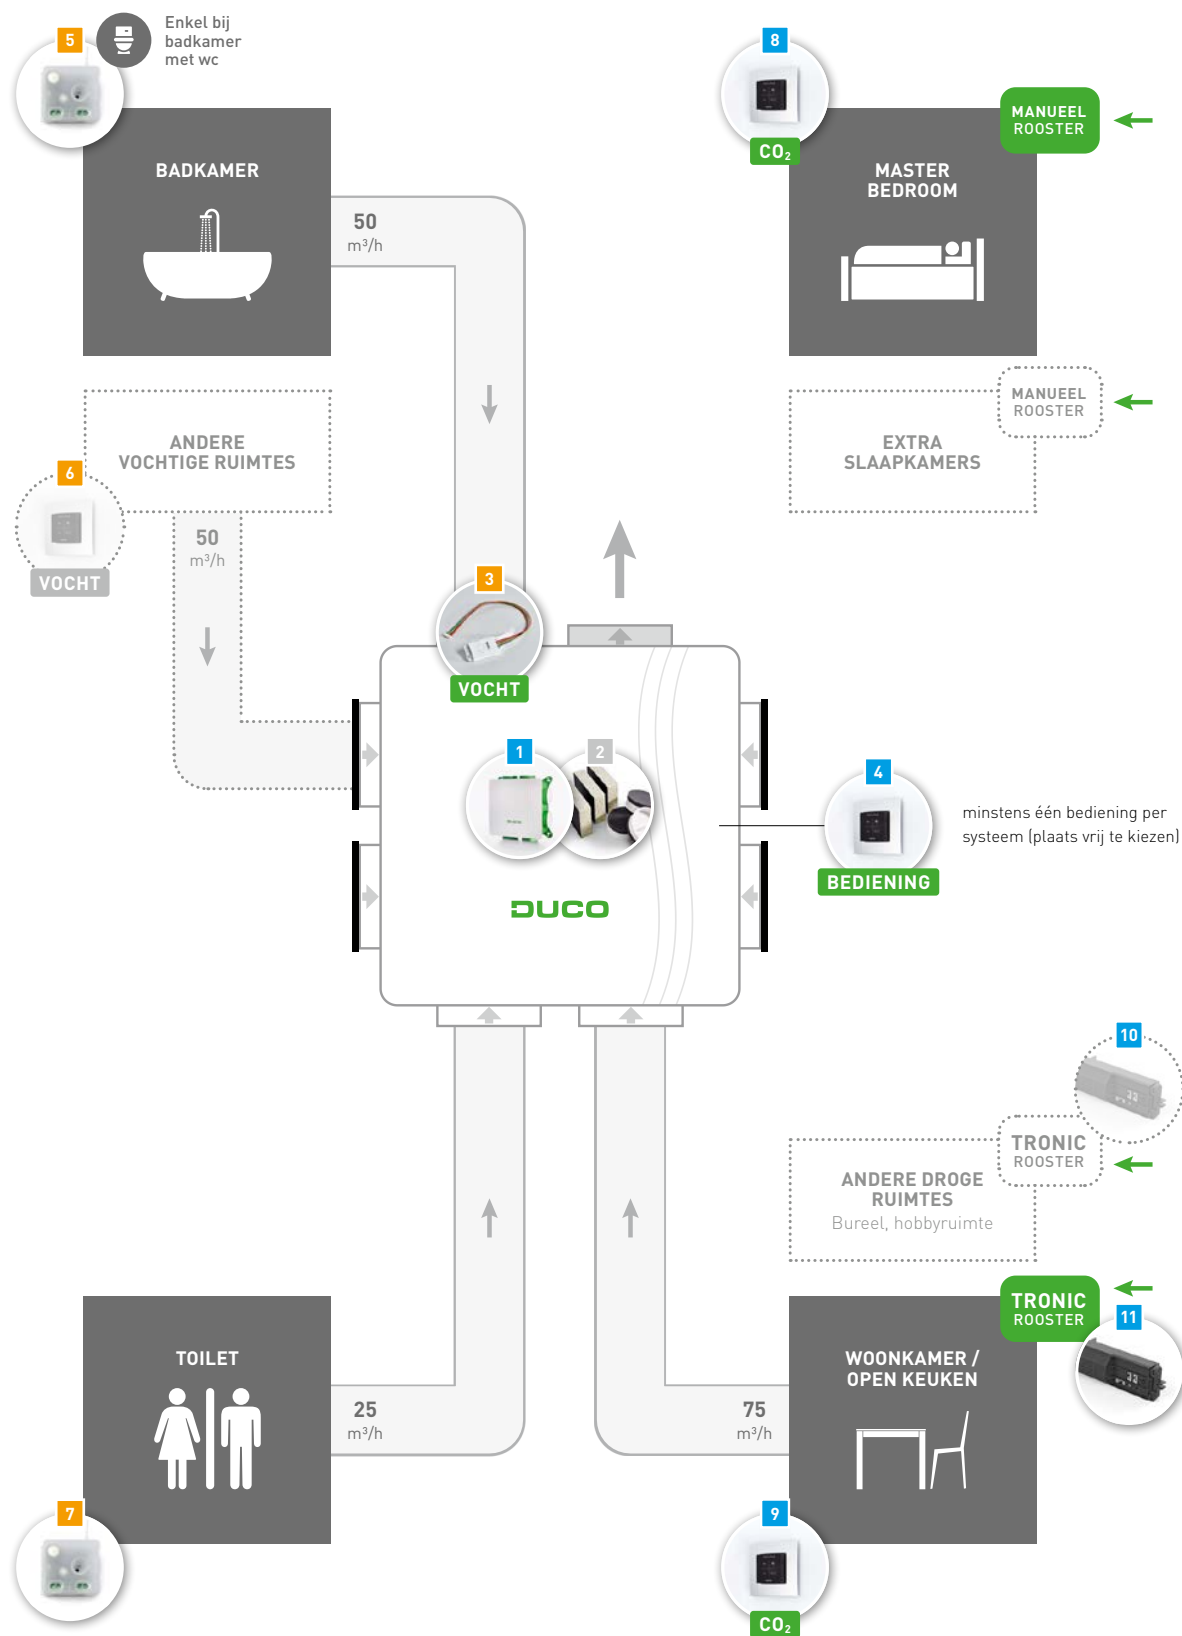

LEGENDE

Benodigde componenten
Deze componenten zijn vereist voor het behalen van de vermelde reductiefactor (zie tabel)

Optionele componenten
voor extra comfort van de bewoner of installateur

→ Afvoer vervuilde lucht
→ Toevoer verse lucht

De vermelde debieten zijn minimumdebieten.