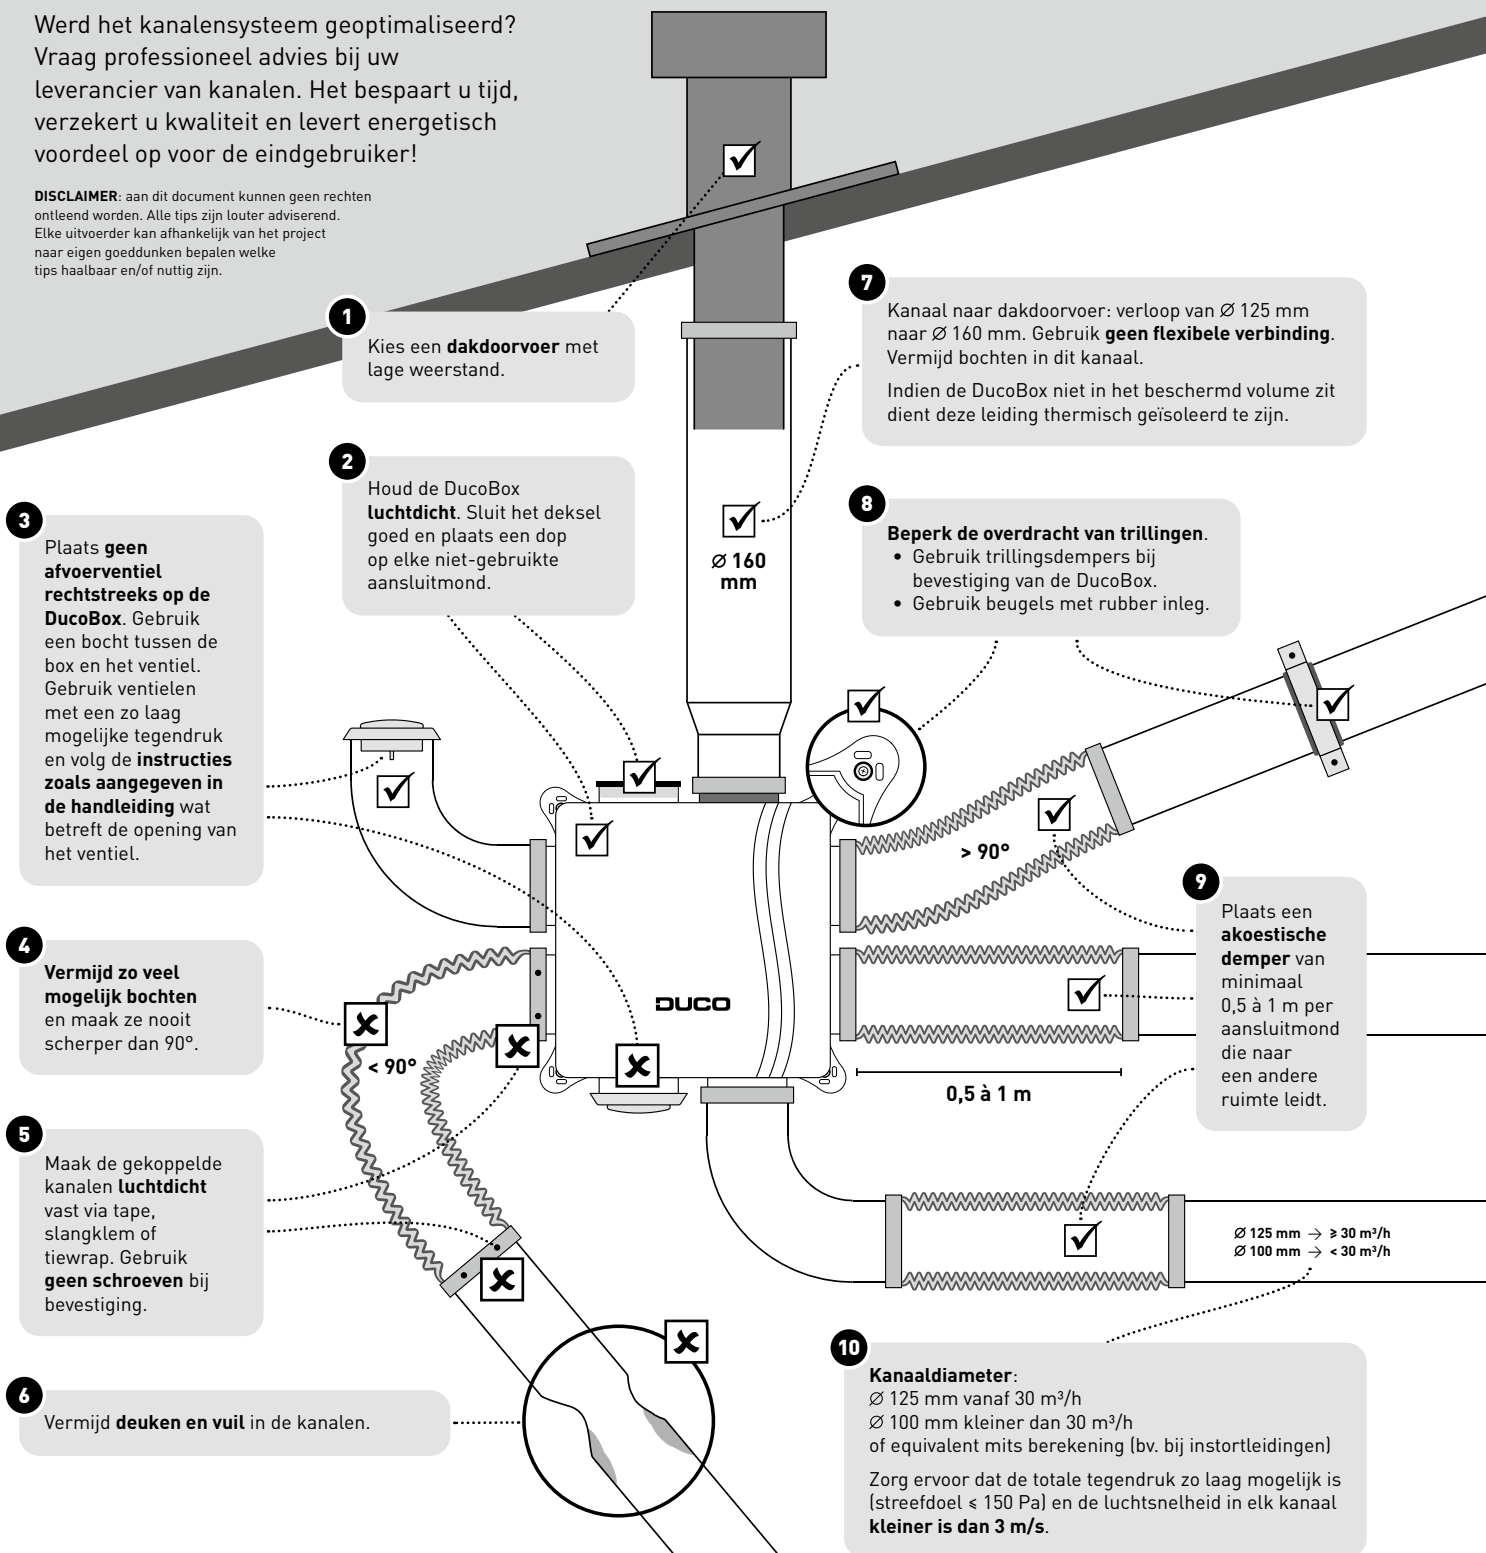

INSTALLATIETIPS DUCOBOX SILENT CONNECT / FOCUS

De goede werking van uw Duco ventilatiesysteem is volledig afhankelijk van de keuze en uitvoeringskwaliteit van de afvoerleidingen!

Werd het kanalsysteem geoptimaliseerd? Vraag professioneel advies bij uw leverancier van kanalen. Het bespaart u tijd, verzekert u kwaliteit en levert energetisch voordeel op voor de eindgebruiker!

DISCLAIMER: aan dit document kunnen geen rechten ontleend worden. Alle tips zijn louter adviserend. Elke uitvoerder kan afhankelijk van het project naar eigen goeddunken bepalen welke tips haalbaar en/of nuttig zijn.