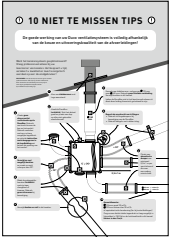

Raadpleeg pagina 110 voor niet te missen installatietips!

DucoBox Focus

SYSTEEM C

Tot **400 m³/h** bij 150 Pa

De Ducobox Focus is een afzuigventilator die zorgt voor een **zonale afvoer** binnen DUCO's Vraaggestuurde Natuurlijke Ventilatiesystemen (VNV). De Ducobox Focus is zowel de motor van het systeem, als de master unit waarop sturingscomponenten kunnen worden aangemeld.

Deze **stille, compacte, duurzame** en uiterst **energiezuinige afzuigventilator** voert vochtige en/of vervuilde lucht af wanneer nodig én in de juiste hoeveelheid. Geïntegreerde regelkleppen (apart te bestellen) zorgen er bovendien voor dat **lucht enkel afgevoerd wordt waar nodig**, wat een nóg stillere en meer energiezuinige werking oplevert. De eenvoudige constructie en efficiënte gelijkstroommotor staan garant voor een lange levensduur.

KENMERKEN

Breedte x Hoogte x Diepte: 480 x 480 x 194 mm Gewicht: 4,3 kg Afvoercapaciteit bij 150 Pa: 400 m³/h Voeding: 230 VAC Piekvermogen: 84 W	Aansluitingen luchtkanalen: Afvoer ruimtes: 7 x Ø 125 mm Afvoer naar buiten: 1 x Ø 125 mm Energie label: klasse B in een systeem met minstens twee sensoren, en voorzien van klepsturing	Communicatie: RF en Wired. Uitbreidbaar met Duco Connectivity Board (zie 'Opties & toebehoren') voor REST API (lokaal of cloud) en Modbus TCP (lokaal), beide via Ethernet / WiFi